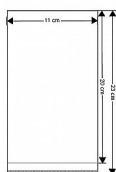

PP sáček s lepicí klopou, 11 x 20 cm, 100 ks

» Obalové materiály a Gastro » Sáčky, pytle a tašky » Sáčky » Celofánové sáčky

Popis

Lesklé sáčky jsou ideální pro balení drobných předmětů, jako jsou náušnice, přívěsky, prstýnky či jiné malé doplňky. Praktická lepicí lišta umožňuje snadné uzavření i opětovné otevření sáčku. Transparentní provedení zajistí přehledné a elegantní zabalení obsahu.

Parametry rozměry: 11 x 20 cm tloušťka: 40 µm materiál: 100 % polypropylen balení: 100 ks

Množství v balení	1
Kód produktu	1017415

Skladem: Na objednávku

Parametry

Množství v balení	1
Barva	Transparentní