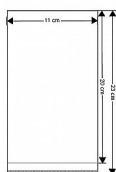

PP sáček s lepicí klopou, 11 x 20 cm, 100 ks

» Obalové materiály a Gastro » Sáčky, pytle a tašky » Sáčky » Celofánové sáčky

Popis

Lesklé sáčky jsou ideální pro balení drobných předmětů, jako jsou náušnice, přívěsky, prstýnky či jiné malé doplňky. Praktická lepicí lišta umožňuje snadné uzavření i opětovné otevření sáčku. Transparentní provedení zajistí přehledné a elegantní zabalení obsahu.

Parametry rozměry: 11 x 20 cmtloušťka: 40 μ materiál: 100 % polypropylenbalení: 100 ks

Množství v balení	1
Kód produktu	1017415

Skladem: 5 bal

Parametry

Množství v balení	1
Barva	Transparentní