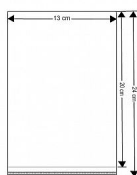

# PP sáček s lepicí klopou, 13 x 20 cm, 100 ks

» Obalové materiály a Gastro » Sáčky, pytle a tašky » Sáčky » Celofánové sáčky

Parametry rozměry: 13 x 20 cm tloušťka: 40  $\mu$ m materiál: 100 % polypropylen balení: 100 ks

Množství v balení	1
Kód produktu	1017416

Skladem: 7 bal