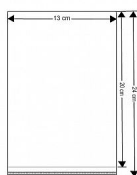

# PP sáček s lepicí klopou, 13 x 20 cm, 100 ks

» Obalové materiály a Gastro » Sáčky, pytle a tašky » Sáčky » Celofánové sáčky

Parametry rozměry: 13 x 20 cm tloušťka: 40  $\mu$ m materiál: 100 % polypropylen balení: 100 ks

Množství v balení	1
Kód produktu	1017416

Skladem: Na objednávku