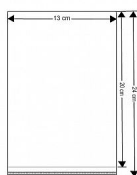

# PP sáček s lepicí klopou, 13 x 20 cm, 100 ks

» Obalové materiály a Gastro » Sáčky, pytle a tašky » Sáčky » Celofánové sáčky

Parametry rozměry: 13 x 20 cm tloušťka: 40  $\mu$ m materiál: 100 % polypropylen balení: 100 ks

Množství v balení	1
Kód produktu	1017416

Skladem: 5 bal