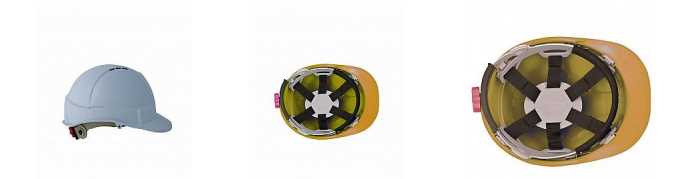

Pracovní přilba SH-1, žlutá

» Ochranné pomůcky » Ochranné pomůcky » Ochrana hlavy

Popis

vynikající komfortní ochranná přilba v šesti barvách
materiál ABS - termoplast, akrylonitril-butadien-styren
nejdůležitější mechanické vlastnosti ABS jsou odolnost
proti nárazu a pevnost s větracími otvory pro příjemné
nošení plynulé nastavení obvodu reguluje otočné
červené kolečko pohodlný 6-ti bodový látkový hlavový
kříž zaručuje výbornou stabilitu přilby vyměnitelná
čelová potní páska z PR bavlny, příjemného a vysoce
savého materiálu extrémní odolnost vůči teplu od - 20°C
do + 50°C životnost 5 let součástí přilby je čelový potní
pásek SH-1-3 (D1225) a látkový kříž SH-1-4 (D1074) pro
zvýšení komfortu nošení a hygieny možno objednat
náhradní příslušenství materiál: ABS norma: EN 397
barva: bílá, žlutá, oranžová, červená, modrá nebo
zelená

Množství v balení	1
Part number	D1002
EAN	8592390037312
Kód produktu	9700959

Skladem:

Skladem u dodavatele

Parametry

Značka	Ardon
Part number	D1002
Množství v balení	1
Barva	Žlutá

Soubory ke stažení

[Technický list \(449.33kB\)](#)