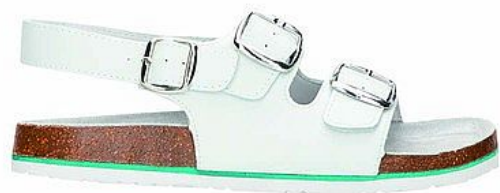

Pracovní sandál Merkur, bílá, č. 36

» Ochranné pomůcky » Pracovní obuv » Sandále » Bez špice

Popis

korkové sandály se svrškem z materiálu action leather (štípaná kůže s povrchovou polyuretanovou úpravou) nastavitelná šířka nártu pomocí dvou kovových spon prodyšná stélka s bohatou perforací podešev kombinace korku, EVA pěny a vrstvy mechu materiál: action leather podešev: korek / EVA pěna norma: EN ISO 20347:2012* výběr z požadavků velikosti: 36 - 46 váha: 302 g (platí pro půlpár obuvi ve velikosti 42) barva: bílá