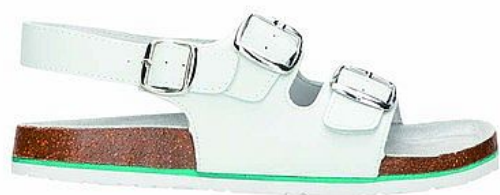

# Pracovní sandál Merkur, bílá, č. 36

» Ochranné pomůcky » Pracovní obuv » Sandále » Bez špice

## Popis

korkové sandály se svrškem z materiálu action leather (štípaná kůže s povrchovou polyuretanovou úpravou) nastavitelná šířka nártu pomocí dvou kovových spon prodyšná stélka s bohatou perforací podešev kombinace korku, EVA pěny a vrstvy mechu materiál: action leather podešev: korek / EVA pěna norma: EN ISO 20347:2012\* výběr z požadavků velikosti: 36 - 46 váha: 302 g (platí pro půlpár obuvi ve velikosti 42) barva: bílá