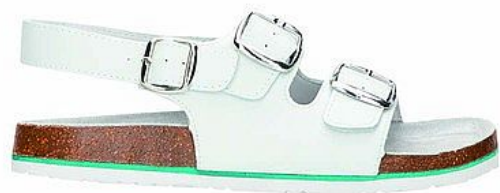

Pracovní sandál Merkur, bílá, vel. 36

» Ochranné pomůcky » Pracovní obuv » Sandále » Bez špice

Popis

korkové sandály se svrškem z materiálu action leather (štípaná kůže s povrchovou polyuretanovou úpravou) nastavitelná šířka nártu pomocí dvou kovových spon prodyšná stélka s bohatou perforací podešev kombinace korku, EVA pěny a vrstvy mechu materiál: action leather podešev: korek / EVA pěna norma: EN ISO 20347:2012* výběr z požadavků velikosti: 36 - 46 váha: 302 g (platí pro půlpár obuvi ve velikosti 42) barva: bílá

Množství v balení	1
Part number	G3107
EAN	8592390009425
Kód produktu	9702340

Skladem: 1 pár

Parametry

Značka	Ardon
Part number	G3107
Pohlaví	Unisex
Velikost	36
Množství v balení	1

Soubory ke stažení

[Technický list \(1.19MB\)](#)