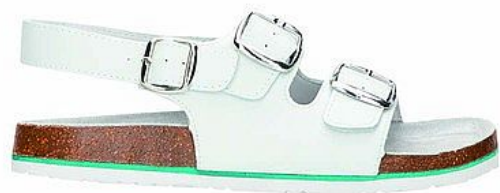

# Pracovní sandál Merkur, bílá, vel. 42

» Ochranné pomůcky » Pracovní obuv » Sandále » Bez špice

## Popis

korkové sandály se svrškem z materiálu action leather (štípaná kůže s povrchovou polyuretanovou úpravou) nastavitelná šířka nártu pomocí dvou kovových spon prodyšná stélka s bohatou perforací podešev kombinace korku, EVA pěny a vrstvy mechu materiál: action leather podešev: korek / EVA pěna norma: EN ISO 20347:2012\* výběr z požadavků velikosti: 36 - 46 váha: 302 g (platí pro půlpár obuvi ve velikosti 42) barva: bílá

## Parametry

Značka	Ardon
Part number	G3107
Pohlaví	Unisex
Velikost	42
Množství v balení	1