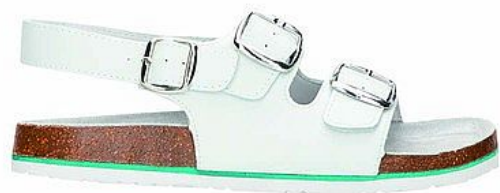

Pracovní sandál Merkur, bílá, vel. 42

» Ochranné pomůcky » Pracovní obuv » Sandále » Bez špice

Popis

korkové sandály se svrškem z materiálu action leather (štípaná kůže s povrchovou polyuretanovou úpravou) nastavitelná šířka nártu pomocí dvou kovových spon prodyšná stélka s bohatou perforací podešev kombinace korku, EVA pěny a vrstvy mechu materiál: action leather podešev: korek / EVA pěna norma: EN ISO 20347:2012* výběr z požadavků velikosti: 36 - 46 váha: 302 g (platí pro půlpár obuvi ve velikosti 42) barva: bílá

Množství v balení	1
Part number	G3107
EAN	8592390009487
Kód produktu	9703458

Skladem: 1 pár

Parametry

Značka	Ardon
Part number	G3107
Pohlaví	Unisex
Velikost	42
Množství v balení	1

Soubory ke stažení

[Prohlášení o shodě \(1.21MB\)](#)