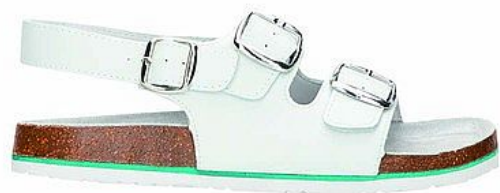

Pracovní sandál Merkur, bílá, vel. 44

» Ochranné pomůcky » Pracovní obuv » Sandále » Bez špice

Popis

korkové sandály se svrškem z materiálu action leather (štípaná kůže s povrchovou polyuretanovou úpravou) nastavitelná šířka nártu pomocí dvou kovových spon prodyšná stélka s bohatou perforací podešev kombinace korku, EVA pěny a vrstvy mechu materiál: action leather podešev: korek / EVA pěna norma: EN ISO 20347:2012* výběr z požadavků velikosti: 36 - 46 váha: 302 g (platí pro půlpár obuvi ve velikosti 42) barva: bílá

Množství v balení	1
Part number	G3107
EAN	8592390009500
Kód produktu	9703460

Skladem: 1 pár

Parametry

Značka	Ardon
Part number	G3107
Pohlaví	Unisex
Velikost	44
Množství v balení	1

Soubory ke stažení

[Prohlášení o shodě \(1.21MB\)](#)