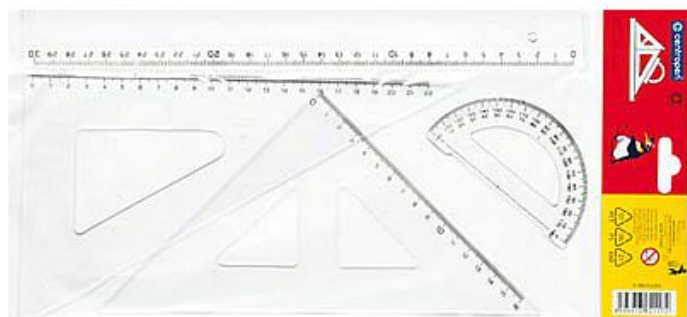

# Pravítko sada, 4 ks

» Škola » Rýsovací potřeby » Pravítka

## Popis

Kompletní sada pravítek značky Centropen určená pro školu i kancelář. Obsahuje všechna základní měřicí nástroje – pravítko, dva trojúhelníky a úhloměr.

Vyrobeno z čirého plastu s ryskami pro snadné a přesné rýsování, ideální pro technické kreslení a geometrické úlohy. materiál: čirý plastpravítko: 30?cm trojúhelníky: 45°/17,7?cm a 60°/25?cm úhloměr: 180°/10?cm vhodné pro: ZŠ, SŠ, kancelář, hobby

## Parametry

Značka Centropen

Množství v balení 24