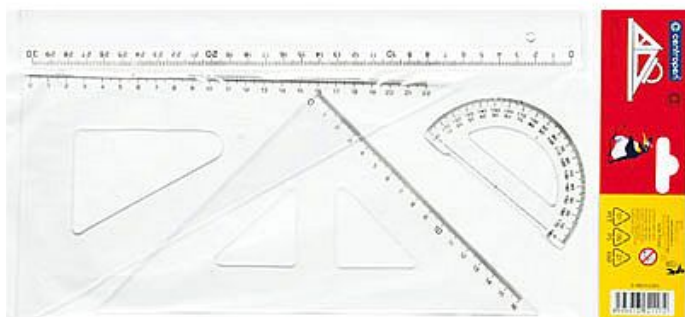

Pravítko sada, 4 ks

» Škola » Rýsovací potřeby » Pravítka

Popis

Kompletní sada pravítek značky Centropen určená pro školu i kancelář. Obsahuje všechna základní měřicí nástroje – pravítko, dva trojúhelníky a úhloměr.

Vyrobeno z čirého plastu s ryskami pro snadné a přesné rýsování, ideální pro technické kreslení a geometrické úlohy. materiál: čirý plastpravítko: 30?cm trojúhelníky: 45°/17,7?cm a 60°/25?cm úhloměr: 180°/10?cm vhodné pro: ZŠ, SŠ, kancelář, hobby