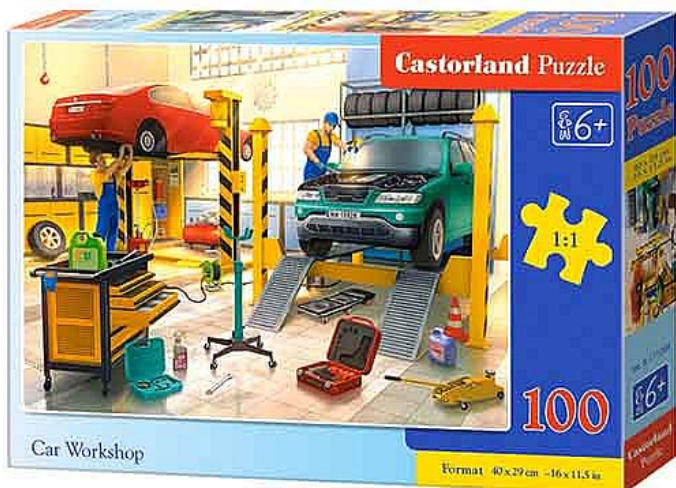

# Puzzle Castorland, Autoservis, 100 dílků

» Kreativita » Tvoření a dekorační doplňky » Hry » Hračky

## Popis

Puzzle se skládají ze 100 dílků, které do sebe přesně zapadají. Po spojení všech dílků získáte požadovaný obrázek. Dílky jsou z tvrdého, pevného, kvalitního materiálu. Puzzle rozvíjí kreativní a logické myšlení. Velikost složeného obrázku 40 x 29 cm, velikost balení 325 x 225 x 50 mm.