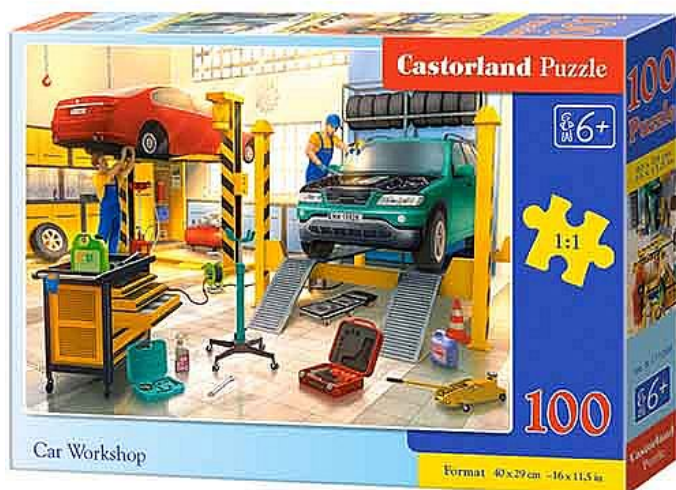

# Puzzle Castorland, Autoservis, 100 dílků

» Kreativita » Tvoření a dekorační doplňky » Hry » Hračky

## Popis

Puzzle se skládají ze 100 dílků, které do sebe přesně zapadají. Po spojení všech dílků získáte požadovaný obrázek. Dílky jsou z tvrdého, pevného, kvalitního materiálu. Puzzle rozvíjí kreativní a logické myšlení. Velikost složeného obrázku 40 x 29 cm, velikost balení 325 x 225 x 50 mm.