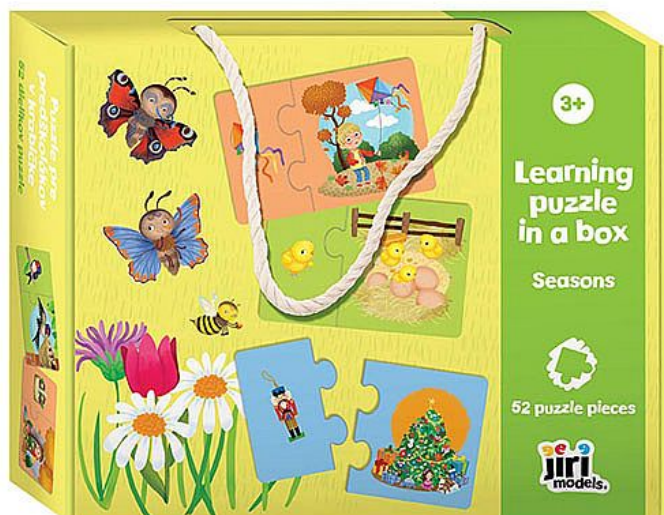

Puzzle pro předškoláky v krabičce, Roční období

» Kreativita » Tvoření a dekorační doplňky » Hry » Hračky

Popis

Puzzle kartičky - roční období jsou zábavnou a vzdělávací hrou, která pomáhá dětem poznávat jednotlivá roční období. Skládáním kartiček si děti zároveň procvičují jemnou motoriku i logické myšlení. Parametry: • obsah balení: 26 puzzle kartiček • vlastnosti: rozvoj jemné motoriky a poznávání ročních období • rozměry: 175 x 233 x 45 mm • hmotnost: 866 g