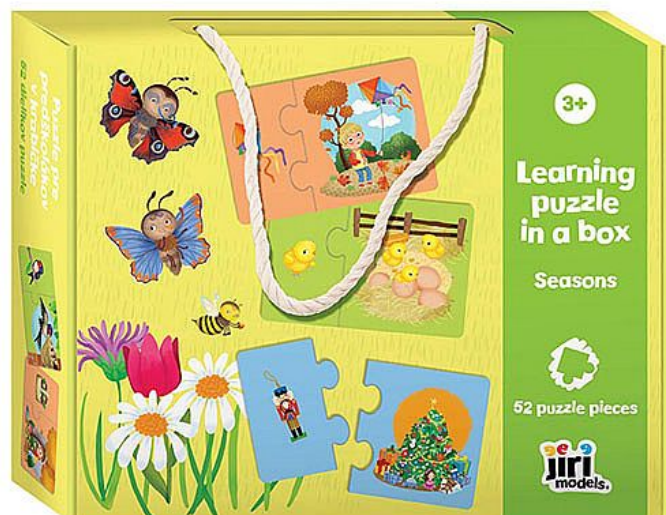

Puzzle pro předškoláky v krabičce, Roční období

» Kreativita » Tvoření a dekorační doplňky » Hry » Hračky

Popis

Puzzle kartičky - roční období jsou zábavnou a vzdělávací hrou, která pomáhá dětem poznávat jednotlivá roční období. Skládáním kartiček si děti zároveň procvičují jemnou motoriku i logické myšlení. Parametry: • obsah balení: 26 puzzle kartiček • vlastnosti: rozvoj jemné motoriky a poznávání ročních období • rozměry: 175 x 233 x 45 mm • hmotnost: 866 g