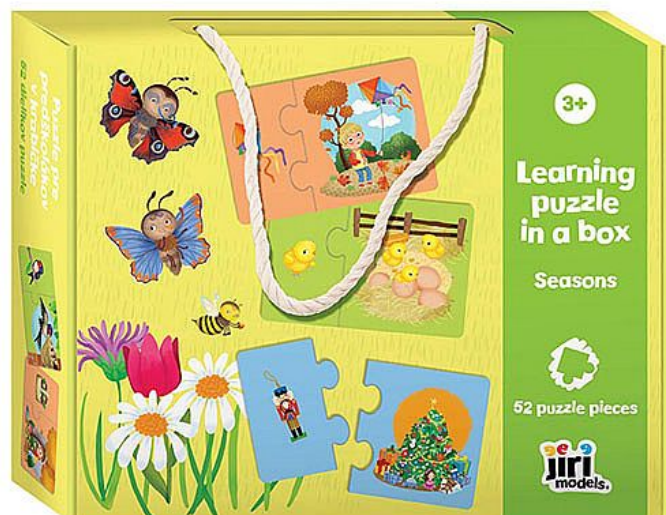

# Puzzle pro předškoláky v krabičce, Roční období

» Kreativita » Tvoření a dekorační doplňky » Hry » Hračky

## Popis

Puzzle kartičky - roční období jsou zábavnou a vzdělávací hrou, která pomáhá dětem poznávat jednotlivá roční období. Skládáním kartiček si děti zároveň procvičují jemnou motoriku i logické myšlení. Parametry: • obsah balení: 26 puzzle kartiček • vlastnosti: rozvoj jemné motoriky a poznávání ročních období • rozměry: 175 x 233 x 45 mm • hmotnost: 866 g