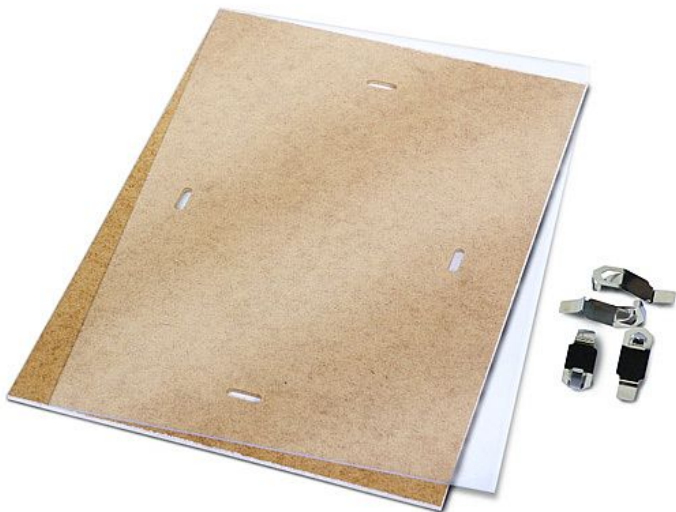

Rámeček Klip NC, 21 x 29,7 cm

» Kancelář » Prezence a vazba » Inforámečky » Kliprámy s plexisklem

Popis

klipový rám pro snadné zavěšení obrázku na zeď přední strana plexisklo (tl. 1 mm), zadní strana HDF deska (tl. 3 mm) se závěsy vhodné pro prezentaci tiskovin - diplomů, certifikátů a fotografií v interiéru lemy podkladové desky jsou kryty bílou barvou k zavěšení na výšku i šířku rozměr: 210 x 297 mm