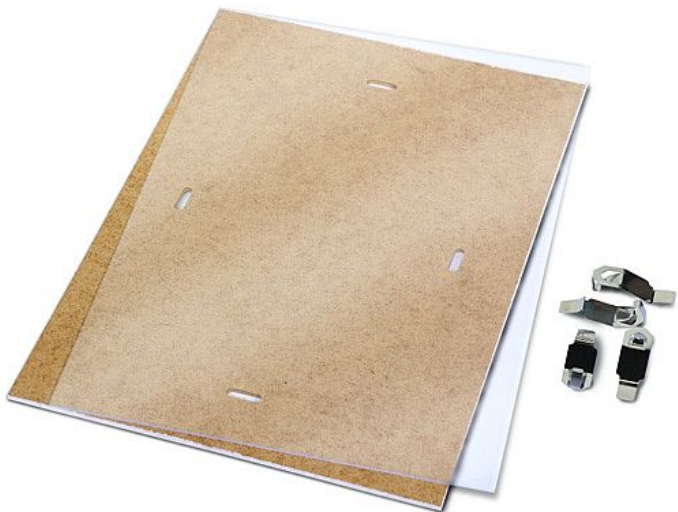

Rámeček Klip NC, 30 x 40 cm

» Kancelář » Prezence a vazba » Inforámečky » Kliprámy s plexisklem

Popis

klipový rám pro snadné zavěšení obrázku na zeď přední strana plexisklo (tl. 1 mm), zadní strana HDF deska (tl. 3 mm) se závěsy vhodné pro prezentaci tiskovin - diplomů, certifikátů a fotografií v interiéru lemy podkladové desky jsou kryty bílou barvou k zavěšení na výšku i šířku rozměr: 300 x 400 mm