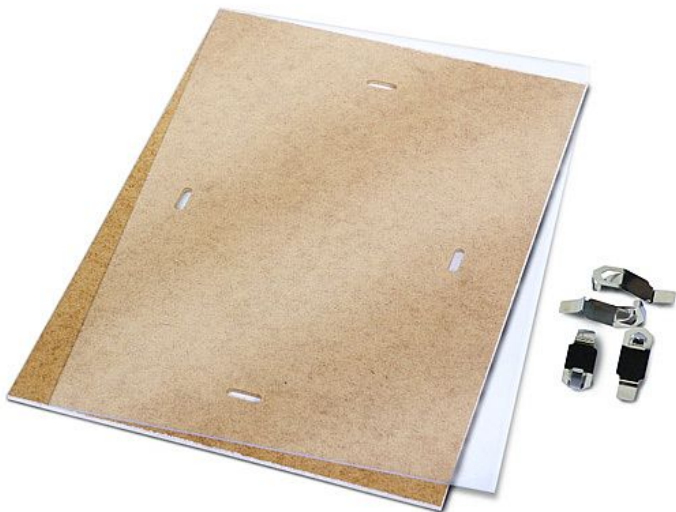

Rámeček Klip NC, 50 x 70 cm

» Kancelář » Prezence a vazba » Inforámečky » Kliprámy s plexisklem

Popis

klipový rám pro snadné zavěšení obrázku na zeď přední strana plexisklo (tl. 1 mm), zadní strana HDF deska (tl. 3 mm) se závěsy vhodné pro prezentaci tiskovin - diplomů, certifikátů a fotografií v interiéru lemy podkladové desky jsou kryty bílou barvou k zavěšení na výšku i šířku rozměr: 500 x 700 mm