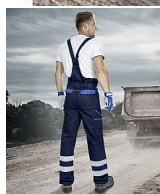

Reflexní kalhoty s laclm Cool Trend tmavě modré, č. 46

» Ochranné pomůcky » Pracovní oděvy » Montérkové » Kalhoty s laclm

Popis

kalhoty lacl s reflexními pruhy elastické šle na laclu 2 kapsy guma v pase sedlo a 2 zadní kapsy 2 přední kapsy zesílené partie kolen boční multifunkční kapsy na nářadí 2 reflexní pruhy na nohavicích reflexní paspule
materiál: 100% bavlna, 260 g/m2 barva: modro-modrá
velikosti: 46 - 66