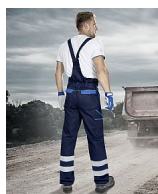

# Reflexní kalhoty s laclm Cool Trend tmavě modré, č. 46

» Ochranné pomůcky » Pracovní oděvy » Montérkové » Kalhoty s laclm

## Popis

kalhoty lacl s reflexními pruhy elastické šle na laclu 2 kapsy guma v pase sedlo a 2 zadní kapsy 2 přední kapsy zesílené partie kolen boční multifunkční kapsy na nářadí 2 reflexní pruhy na nohavicích reflexní paspule  
materiál: 100% bavlna, 260 g/m2 barva: modro-modrá  
velikosti: 46 - 66