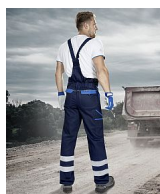

Reflexní kalhoty s laclm Cool Trend tmavě modré, č. 50

» Ochranné pomůcky » Pracovní oděvy » Montérkové » Kalhoty s laclm

Popis

kalhoty lacl s reflexními pruhy elastické šle na laclu 2 kapsy guma v pase sedlo a 2 zadní kapsy 2 přední kapsy zesílené partie kolen boční multifunkční kapsy na nářadí 2 reflexní pruhy na nohavicích reflexní paspule materiál: 100% bavlna, 260 g/m2 barva: modro-modrá velikosti: 46 - 66