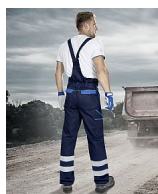

# Reflexní kalhoty s laclm Cool Trend tmavě modré, č. 50

» Ochranné pomůcky » Pracovní oděvy » Montérkové » Kalhoty s laclm

## Popis

kalhoty lacl s reflexními pruhy elastické šle na laclu 2 kapsy guma v pase sedlo a 2 zadní kapsy 2 přední kapsy zesílené partie kolen boční multifunkční kapsy na nářadí 2 reflexní pruhy na nohavicích reflexní paspule  
materiál: 100% bavlna, 260 g/m2 barva: modro-modrá  
velikosti: 46 - 66