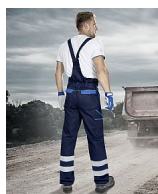

Reflexní kalhoty s laclm Cool Trend tmavě modré, č. 56

» Ochranné pomůcky » Pracovní oděvy » Montérkové » Kalhoty s laclm

Popis

kalhoty lacl s reflexními pruhy elastické šle na laclu 2 kapsy guma v pase sedlo a 2 zadní kapsy 2 přední kapsy zesílené partie kolen boční multifunkční kapsy na nářadí 2 reflexní pruhy na nohavicích reflexní paspule materiál: 100% bavlna, 260 g/m2 barva: modro-modrá velikosti: 46 - 66