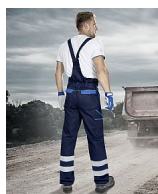

Reflexní kalhoty s laclm Cool Trend tmavě modré, č. 56

» Ochranné pomůcky » Pracovní oděvy » Montérkové » Kalhoty s laclm

Popis

kalhoty lacl s reflexními pruhy elastické šle na laclu 2 kapsy guma v pase sedlo a 2 zadní kapsy 2 přední kapsy zesílené partie kolen boční multifunkční kapsy na nářadí 2 reflexní pruhy na nohavicích reflexní paspule
materiál: 100% bavlna, 260 g/m2 barva: modro-modrá
velikosti: 46 - 66