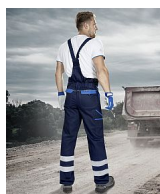

Reflexní kalhoty s laclm Cool Trend tmavě modré, č. 58

» Ochranné pomůcky » Pracovní oděvy » Montérkové » Kalhoty s laclm

Popis

kalhoty lacl s reflexními pruhy elastické šle na laclu 2 kapsy guma v pase sedlo a 2 zadní kapsy 2 přední kapsy zesílené partie kolen boční multifunkční kapsy na nářadí 2 reflexní pruhy na nohavicích reflexní paspule
materiál: 100% bavlna, 260 g/m2 barva: modro-modrá
velikosti: 46 - 66