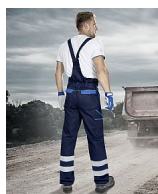

Reflexní kalhoty s laclm Cool Trend tmavě modré, č. 60

» Ochranné pomůcky » Pracovní oděvy » Montérkové » Kalhoty s laclm

Popis

kalhoty lacl s reflexními pruhy elastické šle na laclu 2 kapsy guma v pase sedlo a 2 zadní kapsy 2 přední kapsy zesílené partie kolen boční multifunkční kapsy na nářadí 2 reflexní pruhy na nohavicích reflexní paspule
materiál: 100% bavlna, 260 g/m2 barva: modro-modrá
velikosti: 46 - 66