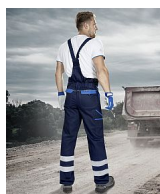

# Reflexní kalhoty s laclm Cool Trend tmavě modré, č. 60

» Ochranné pomůcky » Pracovní oděvy » Montérkové » Kalhoty s laclm

## Popis

kalhoty lacl s reflexními pruhy elastické šle na laclu 2 kapsy guma v pase sedlo a 2 zadní kapsy 2 přední kapsy zesílené partie kolen boční multifunkční kapsy na nářadí 2 reflexní pruhy na nohavicích reflexní paspule  
materiál: 100% bavlna, 260 g/m2 barva: modro-modrá  
velikosti: 46 - 66