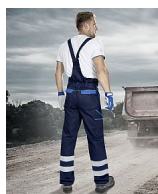

Reflexní kalhoty s laclm Cool Trend tmavě modré, č. 62

» Ochranné pomůcky » Pracovní oděvy » Montérkové » Kalhoty s laclm

Popis

kalhoty lacl s reflexními pruhy elastické šle na laclu 2 kapsy guma v pase sedlo a 2 zadní kapsy 2 přední kapsy zesílené partie kolen boční multifunkční kapsy na nářadí 2 reflexní pruhy na nohavicích reflexní paspule
materiál: 100% bavlna, 260 g/m2 barva: modro-modrá
velikosti: 46 - 66