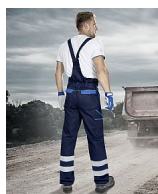

Reflexní kalhoty s laclm Cool Trend tmavě modré, č. 62

» Ochranné pomůcky » Pracovní oděvy » Montérkové » Kalhoty s laclm

Popis

kalhoty lacl s reflexními pruhy elastické šle na laclu 2 kapsy guma v pase sedlo a 2 zadní kapsy 2 přední kapsy zesílené partie kolen boční multifunkční kapsy na nářadí 2 reflexní pruhy na nohavicích reflexní paspule materiál: 100% bavlna, 260 g/m2 barva: modro-modrá velikosti: 46 - 66