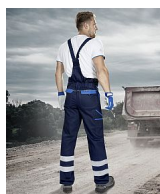

Reflexní kalhoty s laclm Cool Trend tmavě modré, č. 64

» Ochranné pomůcky » Pracovní oděvy » Montérkové » Kalhoty s laclm

Popis

kalhoty lacl s reflexními pruhy elastické šle na laclu 2 kapsy guma v pase sedlo a 2 zadní kapsy 2 přední kapsy zesílené partie kolen boční multifunkční kapsy na nářadí 2 reflexní pruhy na nohavicích reflexní paspule
materiál: 100% bavlna, 260 g/m2 barva: modro-modrá
velikosti: 46 - 66