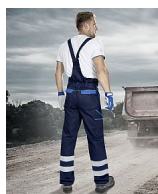

Reflexní kalhoty s laclm Cool Trend tmavě modré, č. 66

» Ochranné pomůcky » Pracovní oděvy » Montérkové » Kalhoty s laclm

Popis

kalhoty lacl s reflexními pruhy elastické šle na laclu 2 kapsy guma v pase sedlo a 2 zadní kapsy 2 přední kapsy zesílené partie kolen boční multifunkční kapsy na nářadí 2 reflexní pruhy na nohavicích reflexní paspule
materiál: 100% bavlna, 260 g/m2 barva: modro-modrá
velikosti: 46 - 66