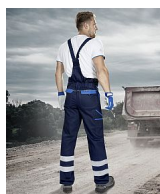

# Reflexní kalhoty s laclm Cool Trend tmavě modré, č. 66

» Ochranné pomůcky » Pracovní oděvy » Montérkové » Kalhoty s laclm

## Popis

kalhoty lacl s reflexními pruhy elastické šle na laclu 2 kapsy guma v pase sedlo a 2 zadní kapsy 2 přední kapsy zesílené partie kolen boční multifunkční kapsy na nářadí 2 reflexní pruhy na nohavicích reflexní paspule  
materiál: 100% bavlna, 260 g/m2 barva: modro-modrá  
velikosti: 46 - 66