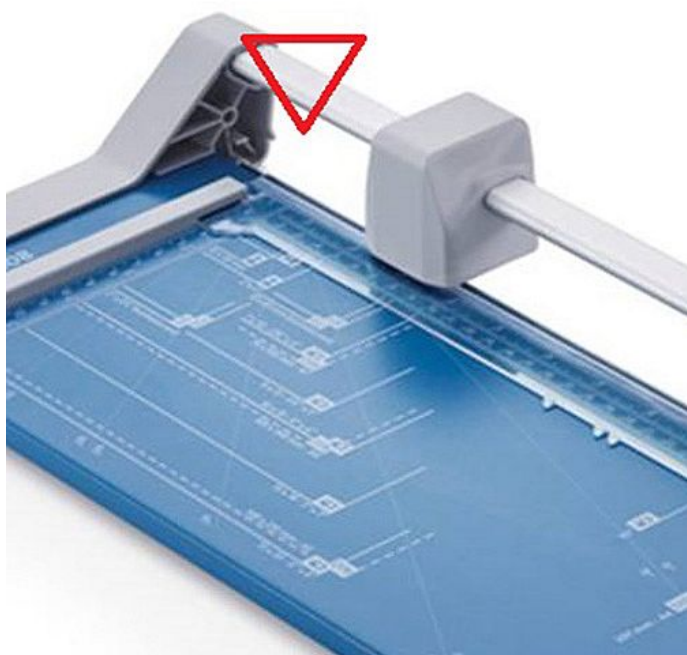

# Řezací hlava Dahle, pro Dahle 500,507,508 gen.3

» Kancelář » Kancelářská technika » Řezačky » Kotoučové

## Popis

Náhradní hlava pro řezačky Dahle 507, 508 generace 3. Trojúhelníkový profil.

Množství v balení	1
Kód produktu	0600807

Skladem: 1 ks