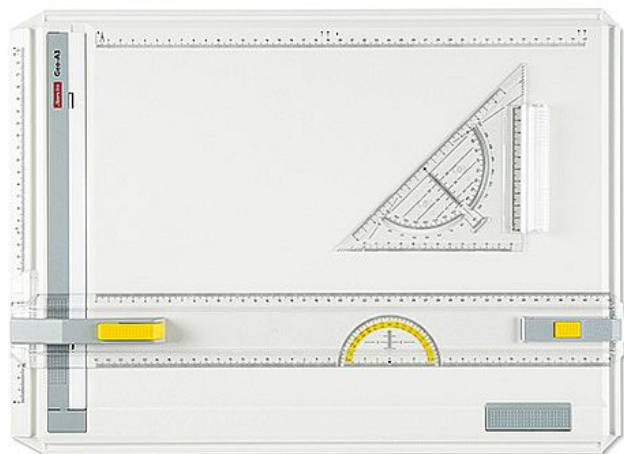

Rýsovací prkno Aristo, A3 AR70332

» Škola » Rýsovací potřeby » Rýsovací prkna

Popis

Profesionální rýsovací prkno ARISTO Geo-Board DIN A3 je tím nejlepším základem. Rýsovací prkna ARISTO přesvědčí svojí snadnou manipulací, vysokou stabilitou a přesným kreslením. vodorovné pravítko ve tvaru L s ergonomickým úchopem je vybaveno 2 stupnicemi, žlutý úhloměrem a osvědčenou 2-bodovou posuvnou technologií pro hladký posun a přesné polohování mechanismu stop-and-go a volného chodu pro perfektní nastavení polohy pravítka 2 vodící lišty na spodním okraji spodní strana pravítka umožňuje kreslení až k spodnímu okraji k vodorovnému pravítku je možno přiložit trojúhelník deska je vyrobena z nárazuvzdorného plastu, nereflexního a rozměrově stálého magnetická upínací lišta s okénkem pro kontrolu okraje papíru a přídatnou svorkou pro perfektní fixaci papíru protiskluzové nožičky na spodní straně desky samostatný trojúhelník s přeponou 17 cm s úchopem pro skladování a přepravu je rýsovací prkno zabaleno v robustní kartonové krabici s uchem