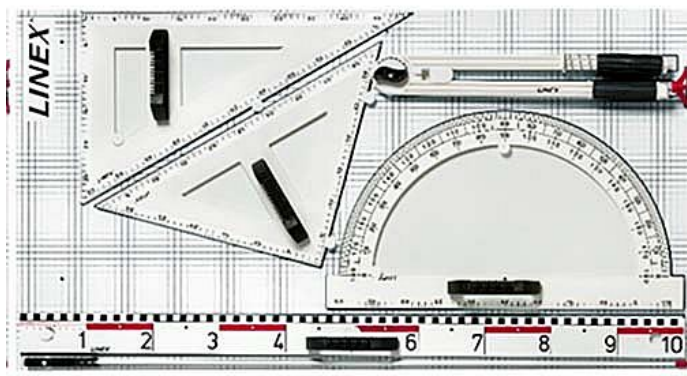

# Sada rýsovacích potřeb na magnetické tabule, 6-dílná sada

» Škola » Rýsovací potřeby » Kružítka

## Popis

6-dílná bílá plastová sada rýsovacích pomůcek na magnetické tabule: 100 cm pravítko s číslováním po decimetrech a rukojetíukazovátko o délce 100 cm 2 trojúhelníky 45° a 60° s rukojetími 180° úhloměř s rukojetí kružítko 45 cm s magnetickou trojnožkou. Dodáváno včetně úložného panelu s rozměrech 102 x 55 cm.

## Parametry

Značka	Linex
Množství v balení	1