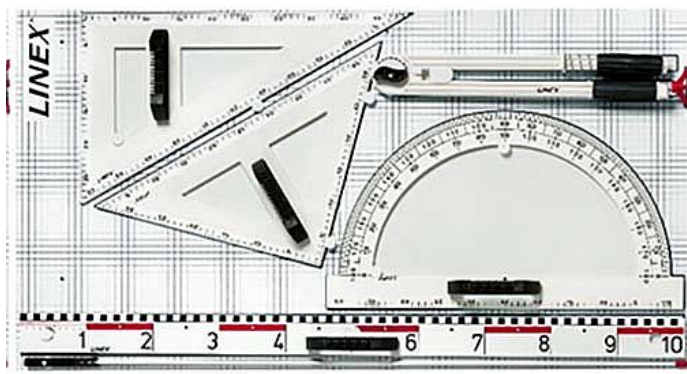

Sada rýsovacích potřeb na magnetické tabule, 6-dílná sada

» Škola » Rýsovací potřeby » Kružítka

Popis

6-dílná bílá plastová sada rýsovacích pomůcek na magnetické tabule: 100 cm pravítko s číslováním po decimetrech a rukojetí ukazovátko o délce 100 cm, 2 trojúhelníky 45° a 60° s rukojetí, 180° úhloměr s rukojetí, 1 kružítko 45 cm s magnetickou trojnožkou. Dodáváno včetně úložného panelu s rozměrech 102 x 55 cm.

Množství v balení	1
EAN	5705467066068
Kód produktu	9180397

Skladem: 1 ks

Parametry

Značka	Linex
Množství v balení	1