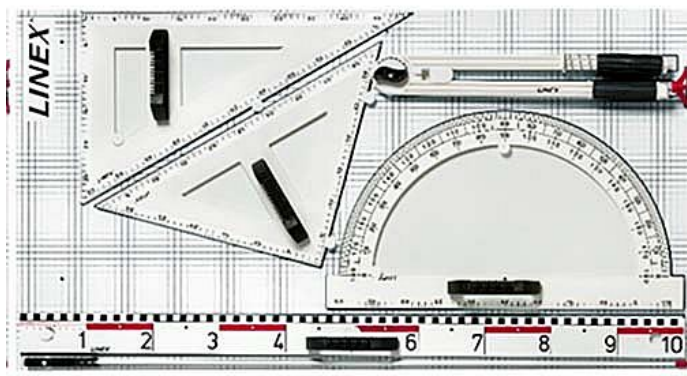

Sada rýsovacích potřeb na magnetické tabule, 6-dílná sada

» Škola » Rýsovací potřeby » Kružítka

Popis

6-dílná bílá plastová sada rýsovacích pomůcek na magnetické tabule: 100 cm pravítko s číslováním po decimetrech a rukojetíukazovátka o délce 100 cm 2 trojúhelníky 45° a 60° s rukojetími 180° úhloměř s rukojetí kružítko 45 cm s magnetickou trojnožkou. Dodáváno včetně úložného panelu s rozměrech 102 x 55 cm.

Množství v balení	1
EAN	5705467066068
Kód produktu	9180397

Skladem: 1 ks

Parametry

Značka	Linex
Množství v balení	1