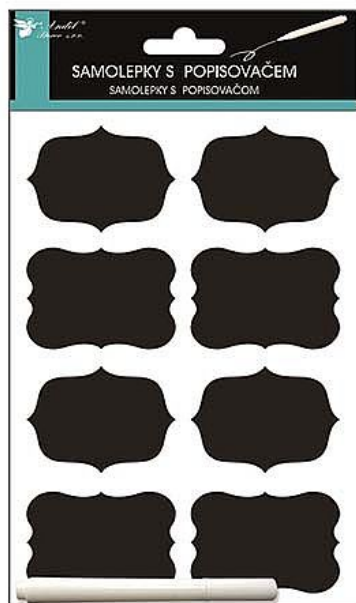

Samolepky s křídovým popisovačem, 24x15 cm

» Kreativita » Omalovánky a jiné » Samolepky

Popis

Na samolepky lze psát křídovým popisovačem, stíratelným fixem, permanentním popisovačem apod..

Množství v balení	1
EAN	8595603436513
Kód produktu	9180210