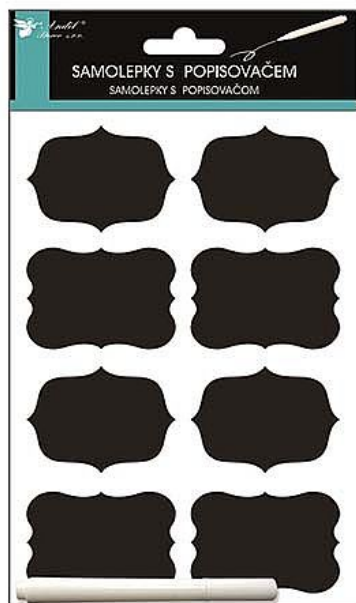

Samolepky s křídovým popisovačem, 24x15 cm

» Kreativita » Omalovánky a jiné » Samolepky

Popis

Na samolepky lze psát křídovým popisovačem, stíratelným fixem, permanentním popisovačem apod..

| | |
|-------------------|---------------|
| Množství v balení | 1 |
| EAN | 8595603436513 |
| Kód produktu | 9180210 |