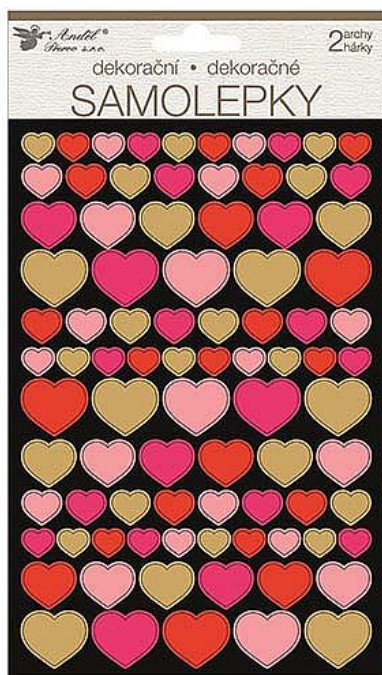

# Samolepky srdce, 14 x 25 cm, 2 archy

» Kreativita » Omalovánky a jiné » Samolepky

## Popis

Samolepky využijete při zdobení přáníček, obálek nebo třeba dávků. Nalepit je můžete na různé druhy povrchů od papíru, přes dřevo i plastové povrchy. 2 archy v balení různé velikosti a barvy

Množství v balení