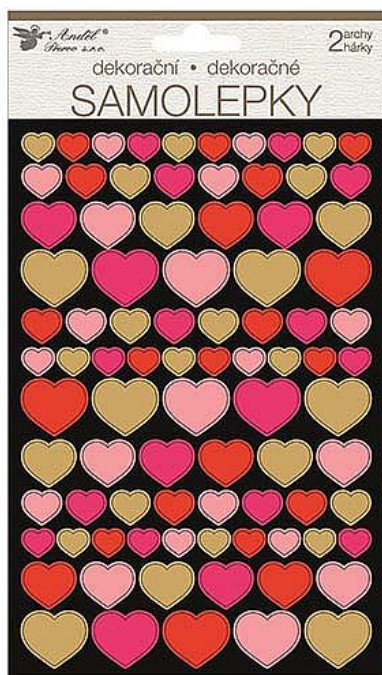

Samolepky srdce, 14 x 25 cm, 2 archy

» Kreativita » Omalovánky a jiné » Samolepky

Popis

Samolepky využijete při zdobení přáníček, obálek nebo třeba dávků. Nalepit je můžete na různé druhy povrchů od papíru, přes dřevo i plastové povrchy. 2 archy v balení různé velikosti a barvy