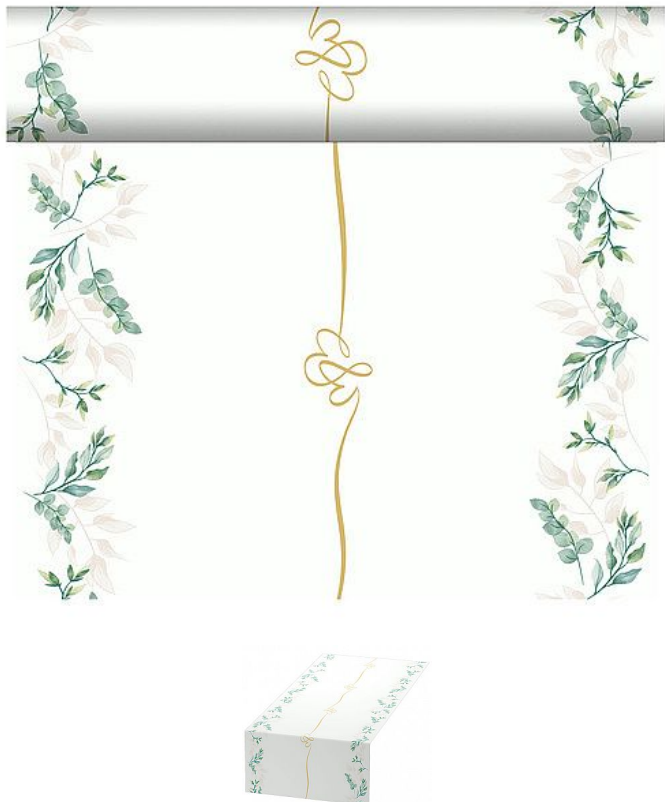

# Šerpa Tete Dunicel, 0,4x24 m, milostná srdce

» Obalové materiály a Gastro » Gastro obaly a stolování » Stolování a servis » Ubrusy a prostírání » Šerpy a naprony

Množství v balení	4
Part number	206321
Kód produktu	1103623

## Popis

Šerpa Dunicel Tete-a-Tete milostná srdce přináší do vašeho stolování nádech elegance a romantiky. Ideální pro svatby, oslavy nebo intimní večeře, tato šerpa dodá vašemu stolu krásný a atraktivní vzhled. rozměr: 40 x 240 cm (vhodná pro středové uspořádání na stole)  
materiál: Dunicel (materiál s textilním vzhledem) vzor: milostná srdce počet kusů v balení: 4 ks (4 x 1) výhody: měkké na dotek, vysoce absorpční, ekologicky šetrné (certifikace FSC)

## Parametry

Značka	Duni
Part number	206321
Množství v balení	4
Řada	Dunicel
Barva	Bílá