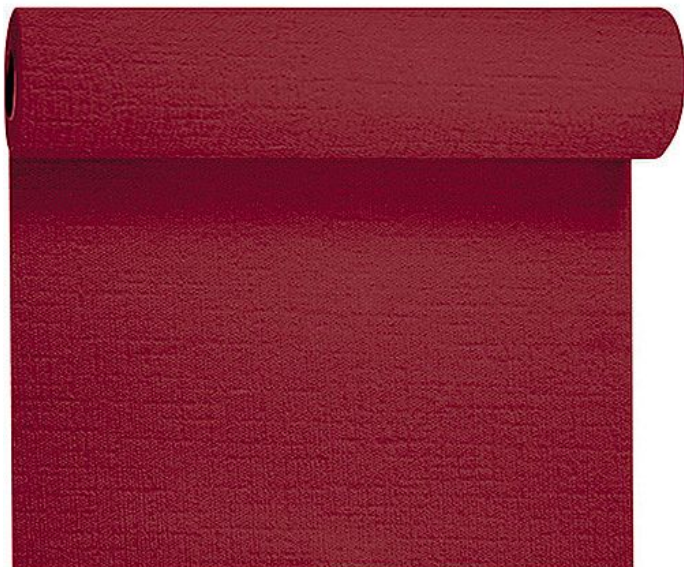

Šerpa Tete Evolin, 0,4x24 m, vínová

» Obalové materiály a Gastro » Gastro obaly a stolování » Stolování a servis » Ubrusy a prostírání » Šerpy a naprony

Popis

Šerpa Evolin Tete-a-Tete v elegantní barvě Bordó přináší do vašeho stolování šarm a jedinečnost. Ideální pro slavnostní příležitosti a formální události, tato šerpa dodá každému stolu stylový vzhled. Šerpa Evolin Tete-a-Tete v barvě Bordó je skvělou volbou pro ty, kteří chtějí osvěžit a vylepšit svůj stůl na každé slavnosti. rozměr: 40 x 240 cm (vhodná pro středové uspořádání na stole) materiál: Evolin (ekologicky šetrný materiál s textilním vzhledem) barva: bordó počet kusů v balení: 4 ks (4 x 1) vhodné pro: oslavy, svatby, restaurace, formální události měkké na dotek, odolné a ekologické (certifikace FSC)

Množství v balení	4
Part number	172533
EAN	7321011725335
Kód produktu	1103551

Skladem:

Na objednávku

Parametry

Značka	Duni
Part number	172533
Množství v balení	4
Řada	Evolin
Barva	Bordó