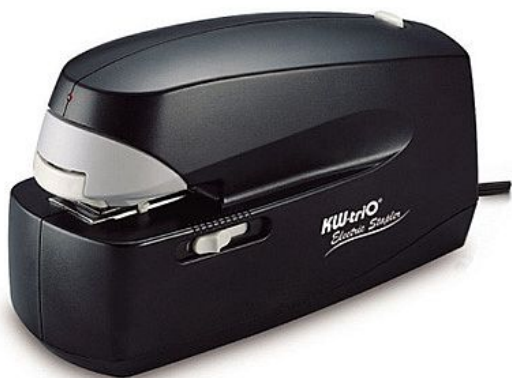

# Sešíváčka KW trio elektrická, 25 ls

» Kancelář » Kancelářské potřeby » Děrovačky a sešíváčky » Sešíváčky

## Popis

Elektrická sešíváčka s posuvným mechanismem, který umožňuje měnit hloubku šití 8 až 35 mm. Kapacita šití 25 listů (papíru 80 g/m<sup>2</sup>). Vhodná pro časté používání. Kapacita zásobníku 210 spon. Stolní sešíváčka s moderním ergonomickým designem. standardní sešívání, přední plnění spon automatický start světelná signalizace prázdného zásobníku elektrický pohon 220 V druh spon 24/6 nebo 26/6 barva černá rozměry: 80×120×215 mm hmotnost: 1,5 kg

## Parametry

Množství v balení	1
Kapacita	25 ls
Barva	Černá