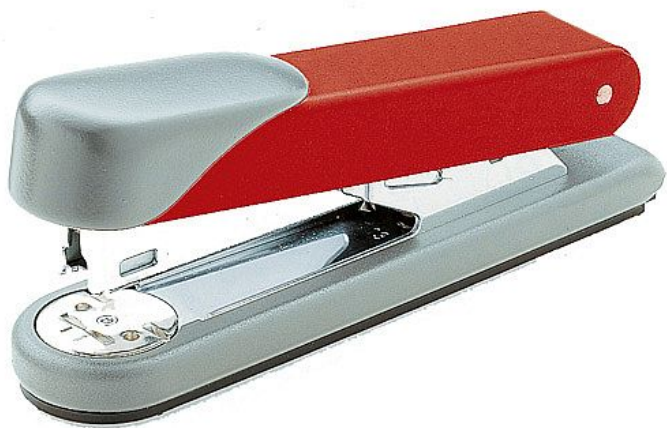

Sešíváčka Novus Stabil celokovová, červená

» Kancelář » Kancelářské potřeby » Děrovačky a sešíváčky » Sešíváčky

Popis

Cenově výhodná sešíváčka pro každý psací stůl. maximální výkon sešívání 30 listů celokovový výrobek plnění shora s jednoduchým vedením sponek otočná matrice pro trvalé nebo volné sešití maximální hloubka vkládání papíru 65 mm kapacita: 100 kusů sponek 24/6, 150 kusů sponek 26/6 Supertypově vhodná v sadě s děrovačkou Novus Master

Množství v balení	1
EAN	4009729009512
Kód produktu	2514012

Skladem: 2 ks

Parametry

Značka	Novus
Množství v balení	1
Kapacita	30 ls
Barva	Červená