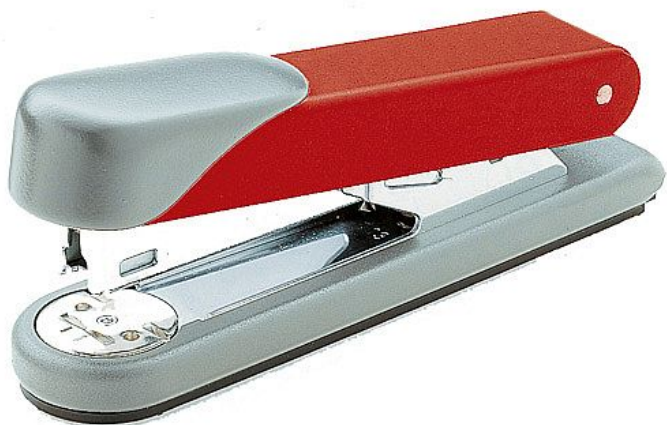

# Sešíváčka Novus Stabil celokovová, červená

» Kancelář » Kancelářské potřeby » Děrovačky a sešíváčky » Sešíváčky

## Popis

Cenově výhodná sešíváčka pro každý psací stůl. maximální výkon sešívání 30 listů celokovový výrobek plnění shora s jednoduchým vedením sponek otočná matrice pro trvalé nebo volné sešití maximální hloubka vkládání papíru 65 mm kapacita: 100 kusů sponek 24/6, 150 kusů sponek 26/6 Supertypově vhodná v sadě s děrovačkou Novus Master

## Parametry

Značka	Novus
Množství v balení	1
Kapacita	30 ls
Barva	Červená