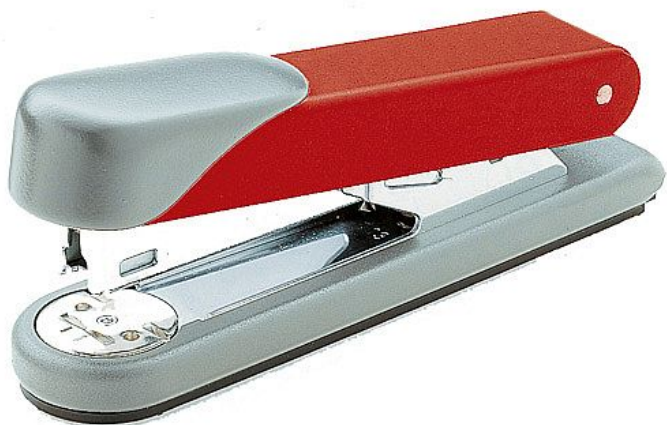

Sešíváčka Novus Stabil celokovová, červená

» Kancelář » Kancelářské potřeby » Děrovačky a sešíváčky » Sešíváčky

Popis

Cenově výhodná sešíváčka pro každý psací stůl. maximální výkon sešívání 30 listů celokovový výrobek plnění shora s jednoduchým vedením sponek otočná matrice pro trvalé nebo volné sešití maximální hloubka vkládání papíru 65 mm kapacita: 100 kusů sponek 24/6, 150 kusů sponek 26/6 Supertypově vhodná v sadě s děrovačkou Novus Master

Množství v balení	1
EAN	4009729009512
Kód produktu	2514012

Skladem: 3 ks

Parametry

Značka	Novus
Množství v balení	1
Kapacita	30 ls
Barva	Červená