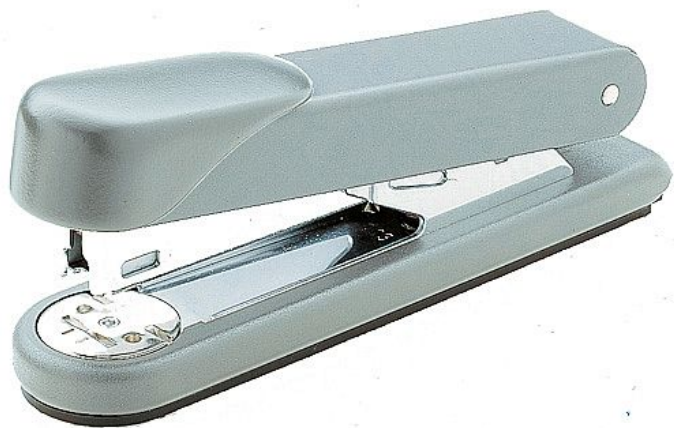

# Sešíváčka Novus Stabil celokovová, šedá

» Kancelář » Kancelářské potřeby » Děrovačky a sešíváčky » Sešíváčky

## Popis

Cenově výhodná sešíváčka pro každý psací stůl. maximální výkon sešívání 30 listů celokovový výrobek plnění shora s jednoduchým vedením sponek otočná matrice pro trvalé nebo volné sešití maximální hloubka vkládání papíru 65 mm kapacita: 100 kusů sponek 24/6, 150 kusů sponek 26/6 Supertypově vhodná v sadě s děrovačkou Novus Master

## Parametry

Značka	Novus
Množství v balení	1
Kapacita	30 ls
Barva	Šedá