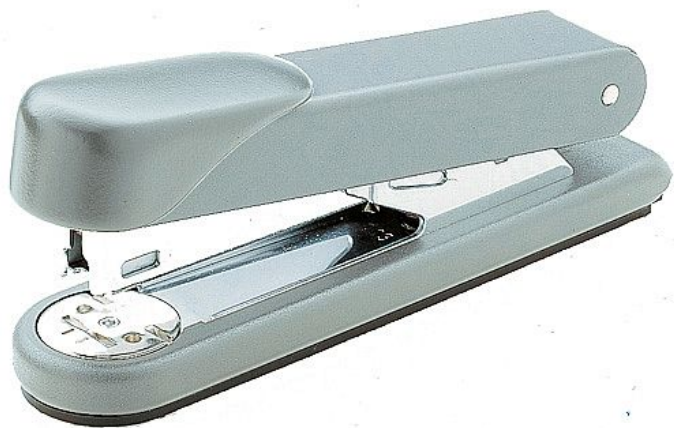

Sešíváčka Novus Stabil celokovová, šedá

» Kancelář » Kancelářské potřeby » Děrovačky a sešíváčky » Sešíváčky

Popis

Cenově výhodná sešíváčka pro každý psací stůl.
maximální výkon sešívání 30 listů celokovový výrobek
plnění shora s jednoduchým vedením
sponekotočná matrice pro trvalé nebo volné sešití
maximální hloubka vkládání papíru 65 mm
kapacita: 100 kusů sponek 24/6, 150 kusů sponek 26/6
Supertypově vhodná v sadě s děrovačkou Novus Master

Množství v balení	1
EAN	4009729009529
Kód produktu	2514014

Skladem: 3 ks

Parametry

Značka	Novus
Množství v balení	1
Kapacita	30 ls
Barva	Šedá