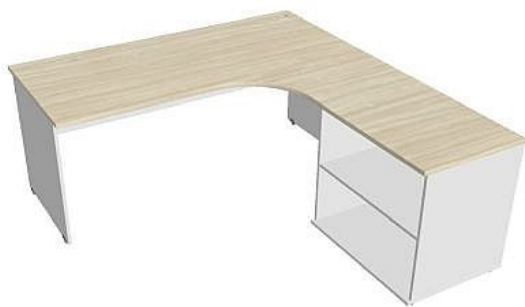

# Sestava GE 1800 60 L + SP 80 60 P GE180060HL, bílá/akát

» Nábytek a doplňky » Stoly » Gate » Stoly pracovní tvarové

## Popis

Kancelářské stoly GATE nabízejí nadčasový design a uživatelskou vstřícnost. Využití naleznou, spolu s ostatními řadami kancelářského nábytku HOBIS, ve všech kancelářských prostorech. Součástí nabídky jsou i jednací stoly do jednacích místností. Pracovní desky kancelářských stolů řady GATE mají tloušťku 25 mm a jsou tvarovány tak, abyste mohli maximálně využít plochu desky a najít optimální pozici pro monitor svého počítače. Pro zajištění co nejvyššího komfortu jsou v nabídce i rohové kancelářské stoly s ergonomicky tvarovanými deskami. K pracovním stolům nabízíme i řadu přístavných a jednacích stolů. Kancelářské stoly GATE nabízí celkem 106 prvků, které díky jednoduchému spojovacímu systému můžete různě kombinovat. Skříně, kontejnery a doplňky můžete vybírat z nabídky kancelářského nábytku HOBIS. rozměry: 75.5 x 180 x 200 cm dekor: bílá - šedá/akát výšková rektifikace skryté vedení kabeláže důkladné osazení ABS hranami 5 let záruka certifikace EU

## Parametry

Značka	Hobis
Množství v balení	1
Řada	GATE
Barva	Akát