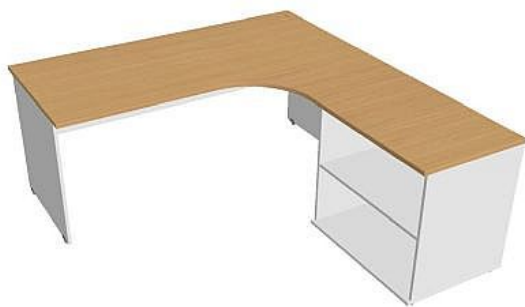

Sestava GE 1800 60 L + SP 80 60 P GE180060HL, bílá/buk

» Nábytek a doplňky » Stoly » Gate » Stoly pracovní tvarové

Popis

Kancelářské stoly GATE nabízejí nadčasový design a uživatelskou vstřícnost. Využití naleznou, spolu s ostatními řadami kancelářského nábytku HOBIS, ve všech kancelářských prostorech. Součástí nabídky jsou i jednací stoly do jednacích místností. Pracovní desky kancelářských stolů řady GATE mají tloušťku 25 mm a jsou tvarovány tak, abyste mohli maximálně využít plochu desky a najít optimální pozici pro monitor svého počítače. Pro zajištění co nejvyššího komfortu jsou v nabídce i rohové kancelářské stoly s ergonomicky tvarovanými deskami. K pracovním stolům nabízíme i řadu přístavných a jednacích stolů. Kancelářské stoly GATE nabízí celkem 106 prvků, které díky jednoduchému spojovacímu systému můžete různě kombinovat. Skříně, kontejnery a doplňky můžete vybírat z nabídky kancelářského nábytku HOBIS. rozměry: 75.5 x 180 x 200 cm dekor: bílá - šedá/buk výšková rektifikace skryté vedení kabeláže důkladné osazení ABS hranami 5 let záruka certifikace EU

Množství v balení	1
Kód produktu	6062048

Skladem: Na objednávku

Parametry

Značka	Hobis
Množství v balení	1
Řada	GATE
Barva	Buk