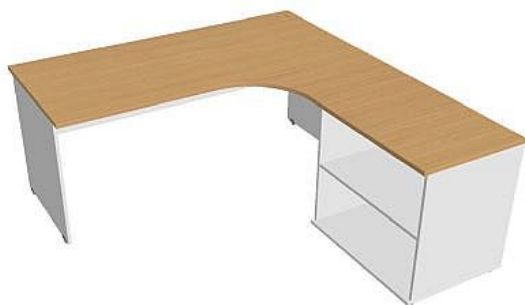

Sestava GE 1800 60 L + SP 80 60 P GE180060HL, bílá/buk

» Nábytek a doplňky » Stoly » Gate » Stoly pracovní tvarové

Popis

Kancelářské stoly GATE nabízejí nadčasový design a uživatelskou vstřícnost. Využití naleznou, spolu s ostatními řadami kancelářského nábytku HOBIS, ve všech kancelářských prostorech. Součástí nabídky jsou i jednací stoly do jednacích místností. Pracovní desky kancelářských stolů řady GATE mají tloušťku 25 mm a jsou tvarovány tak, abyste mohli maximálně využít plochu desky a najít optimální pozici pro monitor svého počítače. Pro zajištění co nejvyššího komfortu jsou v nabídce i rohové kancelářské stoly s ergonomicky tvarovanými deskami. K pracovním stolům nabízíme i řadu přístavných a jednacích stolů. Kancelářské stoly GATE nabízí celkem 106 prvků, které díky jednoduchému spojovacímu systému můžete různě kombinovat. Skříně, kontejnery a doplňky můžete vybírat z nabídky kancelářského nábytku HOBIS. rozměry: 75.5 x 180 x 200 cm dekor: bílá - šedá/buk výšková rektifikace skryté vedení kabeláže důkladné osazení ABS hranami 5 let záruka certifikace EU

Množství v balení	1
Kód produktu	6062048

Skladem:

Skladem u dodavatele

Parametry

Značka	Hobis
Množství v balení	1
Řada	GATE
Barva	Buk