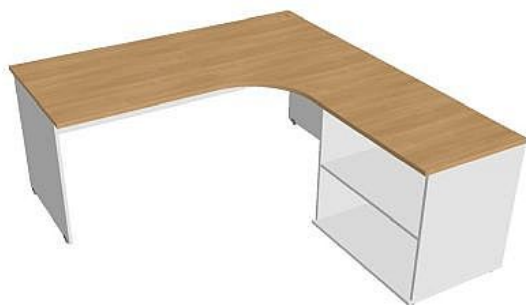

# Sestava GE 1800 60 L + SP 80 60 P GE180060HL, bílá/dub

» Nábytek a doplňky » Stoly » Gate » Stoly pracovní tvarové

## Popis

Kancelářské stoly GATE nabízejí nadčasový design a uživatelskou vstřícnost. Využití naleznou, spolu s ostatními řadami kancelářského nábytku HOBIS, ve všech kancelářských prostorech. Součástí nabídky jsou i jednací stoly do jednacích místností. Pracovní desky kancelářských stolů řady GATE mají tloušťku 25 mm a jsou tvarovány tak, abyste mohli maximálně využít plochu desky a najít optimální pozici pro monitor svého počítače. Pro zajištění co nejvyššího komfortu jsou v nabídce i rohové kancelářské stoly s ergonomicky tvarovanými deskami. K pracovním stolům nabízíme i řadu přístavných a jednacích stolů. Kancelářské stoly GATE nabízí celkem 106 prvků, které díky jednoduchému spojovacímu systému můžete různě kombinovat. Skříně, kontejnery a doplňky můžete vybírat z nabídky kancelářského nábytku HOBIS. rozměry: 75.5 x 180 x 200 cm dekor: bílá - šedá/dub výšková rektifikace skryté vedení kabeláže důkladné osazení ABS hranami 5 let záruka certifikace EU

## Parametry

Značka	Hobis
Množství v balení	1
Řada	GATE
Barva	Dub