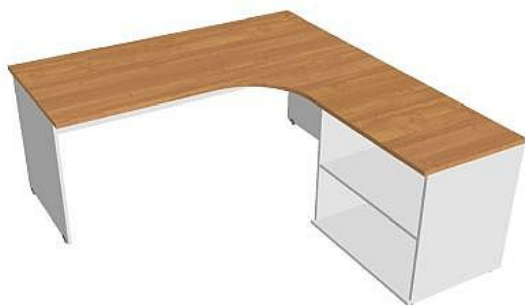

# Sestava GE 1800 60 L + SP 80 60 P GE180060HL, bílá/olše

» Nábytek a doplňky » Stoly » Gate » Stoly pracovní tvarové

## Popis

Kancelářské stoly GATE nabízejí nadčasový design a uživatelskou vstřícnost. Využití naleznou, spolu s ostatními řadami kancelářského nábytku HOBIS, ve všech kancelářských prostorech. Součástí nabídky jsou i jednací stoly do jednacích místností. Pracovní desky kancelářských stolů řady GATE mají tloušťku 25 mm a jsou tvarovány tak, abyste mohli maximálně využít plochu desky a najít optimální pozici pro monitor svého počítače. Pro zajištění co nejvyššího komfortu jsou v nabídce i rohové kancelářské stoly s ergonomicky tvarovanými deskami. K pracovním stolům nabízíme i řadu přístavných a jednacích stolů. Kancelářské stoly GATE nabízí celkem 106 prvků, které díky jednoduchému spojovacímu systému můžete různě kombinovat. Skříně, kontejnery a doplňky můžete vybírat z nabídky kancelářského nábytku HOBIS. rozměry: 75.5 x 180 x 200 cm dekor: bílá - šedá/olše výšková rektifikace skryté vedení kabeláže důkladné osazení ABS hranami 5 let záruka certifikace EU

## Parametry

Značka	Hobis
Množství v balení	1
Řada	GATE
Barva	Olše