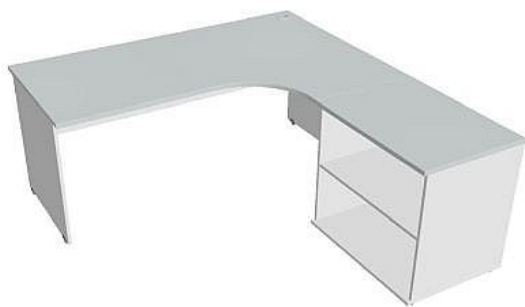

# Sestava GE 1800 60 L + SP 80 60 P GE180060HL, bílá/šedá

» Nábytek a doplňky » Stoly » Gate » Stoly pracovní tvarové

## Popis

Kancelářské stoly GATE nabízejí nadčasový design a uživatelskou vstřícnost. Využití naleznou, spolu s ostatními řadami kancelářského nábytku HOBIS, ve všech kancelářských prostorech. Součástí nabídky jsou i jednací stoly do jednacích místností. Pracovní desky kancelářských stolů řady GATE mají tloušťku 25 mm a jsou tvarovány tak, abyste mohli maximálně využít plochu desky a najít optimální pozici pro monitor svého počítače. Pro zajištění co nejvyššího komfortu jsou v nabídce i rohové kancelářské stoly s ergonomicky tvarovanými deskami. K pracovním stolům nabízíme i řadu přístavných a jednacích stolů. Kancelářské stoly GATE nabízí celkem 106 prvků, které díky jednoduchému spojovacímu systému můžete různě kombinovat. Skříně, kontejnery a doplňky můžete vybírat z nabídky kancelářského nábytku HOBIS. rozměry: 75.5 x 180 x 200 cm dekor: bílá - šedá/šedá výšková rektifikace skryté vedení kabeláže důkladné osazení ABS hranami 5 let záruka certifikace EU

## Parametry

Značka	Hobis
Množství v balení	1
Řada	GATE
Barva	Šedá