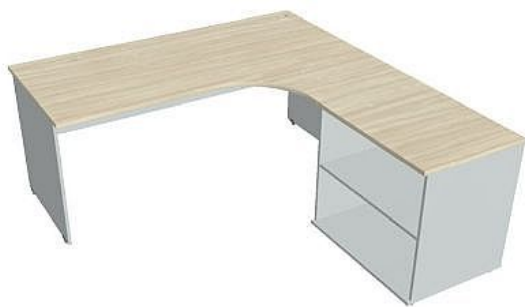

Sestava GE 1800 60 L + SP 80 60 P GE180060HL, šedá/akát

» Nábytek a doplňky » Stoly » Gate » Stoly pracovní tvarové

Popis

Kancelářské stoly GATE nabízejí nadčasový design a uživatelskou vstřícnost. Využití naleznou, spolu s ostatními řadami kancelářského nábytku HOBIS, ve všech kancelářských prostorech. Součástí nabídky jsou i jednací stoly do jednacích místností. Pracovní desky kancelářských stolů řady GATE mají tloušťku 25 mm a jsou tvarovány tak, abyste mohli maximálně využít plochu desky a najít optimální pozici pro monitor svého počítače. Pro zajištění co nejvyššího komfortu jsou v nabídce i rohové kancelářské stoly s ergonomicky tvarovanými deskami. K pracovním stolům nabízíme i řadu přístavných a jednacích stolů. Kancelářské stoly GATE nabízí celkem 106 prvků, které díky jednoduchému spojovacímu systému můžete různě kombinovat. Skříně, kontejnery a doplňky můžete vybírat z nabídky kancelářského nábytku HOBIS. rozměry: 75.5 x 180 x 200 cm dekor: šedá/akát výšková rektifikace skryté vedení kabeláže důkladné osazení ABS hranami 5 let záruka certifikace EU

Množství v balení	1
Kód produktu	6062038

Skladem: Na objednávku

Parametry

Značka	Hobis
Množství v balení	1
Řada	GATE
Barva	Akát