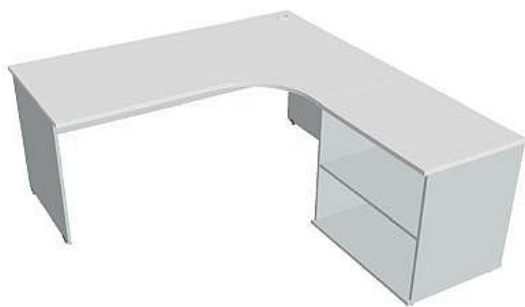

Sestava GE 1800 60 L + SP 80 60 P GE180060HL, šedá/bílá

» Nábytek a doplňky » Stoly » Gate » Stoly pracovní tvarové

Popis

Kancelářské stoly GATE nabízejí nadčasový design a uživatelskou vstřícnost. Využití naleznou, spolu s ostatními řadami kancelářského nábytku HOBIS, ve všech kancelářských prostorech. Součástí nabídky jsou i jednací stoly do jednacích místností. Pracovní desky kancelářských stolů řady GATE mají tloušťku 25 mm a jsou tvarovány tak, abyste mohli maximálně využít plochu desky a najít optimální pozici pro monitor svého počítače. Pro zajištění co nejvyššího komfortu jsou v nabídce i rohové kancelářské stoly s ergonomicky tvarovanými deskami. K pracovním stolům nabízíme i řadu přístavných a jednacích stolů. Kancelářské stoly GATE nabízí celkem 106 prvků, které díky jednoduchému spojovacímu systému můžete různě kombinovat. Skříně, kontejnery a doplňky můžete vybírat z nabídky kancelářského nábytku HOBIS. rozměry: 75.5 x 180 x 200 cm dekor: šedá/bílá - šedá výšková rektifikace skryté vedení kabeláže důkladné osazení ABS hranami 5 let záruka certifikace EU

Množství v balení	1
Kód produktu	6062039

Skladem: Na objednávku

Parametry

Značka	Hobis
Množství v balení	1
Řada	GATE
Barva	Šedá