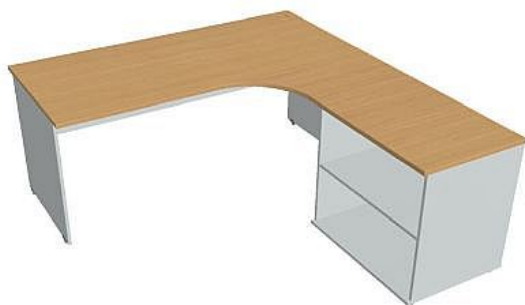

# Sestava GE 1800 60 L + SP 80 60 P GE180060HL, šedá/buk

» Nábytek a doplňky » Stoly » Gate » Stoly pracovní tvarové

## Popis

Kancelářské stoly GATE nabízejí nadčasový design a uživatelskou vstřícnost. Využití naleznou, spolu s ostatními řadami kancelářského nábytku HOBIS, ve všech kancelářských prostorech. Součástí nabídky jsou i jednací stoly do jednacích místností. Pracovní desky kancelářských stolů řady GATE mají tloušťku 25 mm a jsou tvarovány tak, abyste mohli maximálně využít plochu desky a najít optimální pozici pro monitor svého počítače. Pro zajištění co nejvyššího komfortu jsou v nabídce i rohové kancelářské stoly s ergonomicky tvarovanými deskami. K pracovním stolům nabízíme i řadu přístavných a jednacích stolů. Kancelářské stoly GATE nabízí celkem 106 prvků, které díky jednoduchému spojovacímu systému můžete různě kombinovat. Skříně, kontejnery a doplňky můžete vybírat z nabídky kancelářského nábytku HOBIS. rozměry: 75.5 x 180 x 200 cm dekor: šedá/buk výšková rektifikace skryté vedení kabeláže důkladné osazení ABS hranami 5 let záruka certifikace EU

## Parametry

Značka	Hobis
Množství v balení	1
Řada	GATE
Barva	Buk