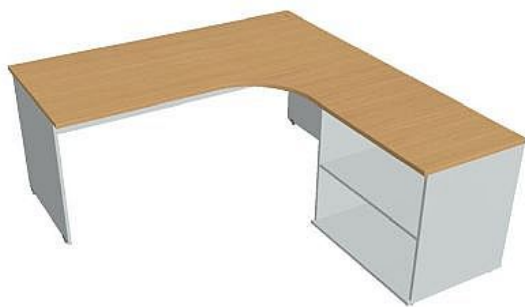

Sestava GE 1800 60 L + SP 80 60 P GE180060HL, šedá/buk

» Nábytek a doplňky » Stoly » Gate » Stoly pracovní tvarové

Popis

Kancelářské stoly GATE nabízejí nadčasový design a uživatelskou vstřícnost. Využití naleznou, spolu s ostatními řadami kancelářského nábytku HOBIS, ve všech kancelářských prostorech. Součástí nabídky jsou i jednací stoly do jednacích místností. Pracovní desky kancelářských stolů řady GATE mají tloušťku 25 mm a jsou tvarovány tak, abyste mohli maximálně využít plochu desky a najít optimální pozici pro monitor svého počítače. Pro zajištění co nejvyššího komfortu jsou v nabídce i rohové kancelářské stoly s ergonomicky tvarovanými deskami. K pracovním stolům nabízíme i řadu přístavných a jednacích stolů. Kancelářské stoly GATE nabízí celkem 106 prvků, které díky jednoduchému spojovacímu systému můžete různě kombinovat. Skříně, kontejnery a doplňky můžete vybírat z nabídky kancelářského nábytku HOBIS. rozměry: 75.5 x 180 x 200 cm dekor: šedá/buk výšková rektifikace skryté vedení kabeláže důkladné osazení ABS hranami 5 let záruka certifikace EU

Množství v balení	1
Kód produktu	6062041

Skladem: Na objednávku

Parametry

Značka	Hobis
Množství v balení	1
Řada	GATE
Barva	Buk