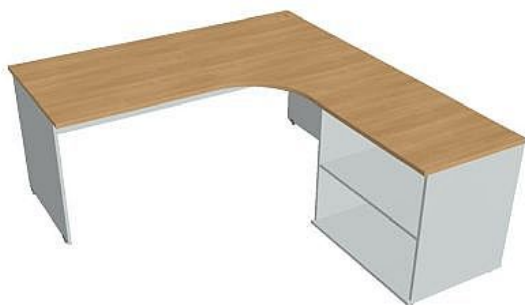

# Sestava GE 1800 60 L + SP 80 60 P GE180060HL, šedá/dub

» Nábytek a doplňky » Stoly » Gate » Stoly pracovní tvarové

## Popis

Kancelářské stoly GATE nabízejí nadčasový design a uživatelskou vstřícnost. Využití naleznou, spolu s ostatními řadami kancelářského nábytku HOBIS, ve všech kancelářských prostorech. Součástí nabídky jsou i jednací stoly do jednacích místností. Pracovní desky kancelářských stolů řady GATE mají tloušťku 25 mm a jsou tvarovány tak, abyste mohli maximálně využít plochu desky a najít optimální pozici pro monitor svého počítače. Pro zajištění co nejvyššího komfortu jsou v nabídce i rohové kancelářské stoly s ergonomicky tvarovanými deskami. K pracovním stolům nabízíme i řadu přístavných a jednacích stolů. Kancelářské stoly GATE nabízí celkem 106 prvků, které díky jednoduchému spojovacímu systému můžete různě kombinovat. Skříně, kontejnery a doplňky můžete vybírat z nabídky kancelářského nábytku HOBIS. rozměry: 75.5 x 180 x 200 cm dekor: šedá/dub výšková rektifikace skryté vedení kabeláže důkladné osazení ABS hranami 5 let záruka certifikace EU

## Parametry

Značka	Hobis
Množství v balení	1
Řada	GATE
Barva	Dub