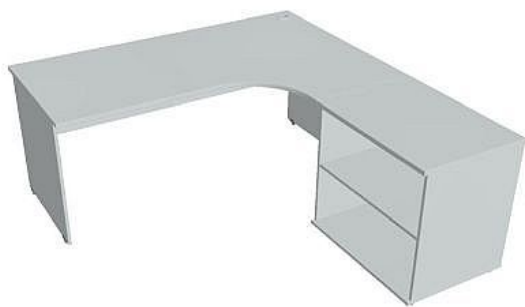

Sestava GE 1800 60 L + SP 80 60 P GE180060HL, šedá/šedá

» Nábytek a doplňky » Stoly » Gate » Stoly pracovní tvarové

Popis

Kancelářské stoly GATE nabízejí nadčasový design a uživatelskou vstřícnost. Využití naleznou, spolu s ostatními řadami kancelářského nábytku HOBIS, ve všech kancelářských prostorech. Součástí nabídky jsou i jednací stoly do jednacích místností. Pracovní desky kancelářských stolů řady GATE mají tloušťku 25 mm a jsou tvarovány tak, abyste mohli maximálně využít plochu desky a najít optimální pozici pro monitor svého počítače. Pro zajištění co nejvyššího komfortu jsou v nabídce i rohové kancelářské stoly s ergonomicky tvarovanými deskami. K pracovním stolům nabízíme i řadu přístavných a jednacích stolů. Kancelářské stoly GATE nabízí celkem 106 prvků, které díky jednoduchému spojovacímu systému můžete různě kombinovat. Skříně, kontejnery a doplňky můžete vybírat z nabídky kancelářského nábytku HOBIS. rozměry: 75.5 x 180 x 200 cm dekor: šedá/šedá výšková rektifikace skryté vedení kabeláže důkladné osazení ABS hranami 5 let záruka certifikace EU

Množství v balení	1
Kód produktu	6062045

Skladem:

Skladem u dodavatele

Parametry

Značka	Hobis
Množství v balení	1
Řada	GATE
Barva	Šedá