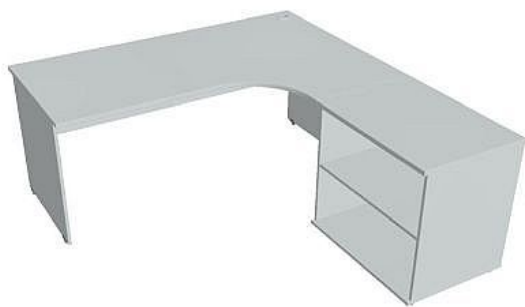

# Sestava GE 1800 60 L + SP 80 60 P GE180060HL, šedá/šedá

» Nábytek a doplňky » Stoly » Gate » Stoly pracovní tvarové

## Popis

Kancelářské stoly GATE nabízejí nadčasový design a uživatelskou vstřícnost. Využití naleznou, spolu s ostatními řadami kancelářského nábytku HOBIS, ve všech kancelářských prostorech. Součástí nabídky jsou i jednací stoly do jednacích místností. Pracovní desky kancelářských stolů řady GATE mají tloušťku 25 mm a jsou tvarovány tak, abyste mohli maximálně využít plochu desky a najít optimální pozici pro monitor svého počítače. Pro zajištění co nejvyššího komfortu jsou v nabídce i rohové kancelářské stoly s ergonomicky tvarovanými deskami. K pracovním stolům nabízíme i řadu přístavných a jednacích stolů. Kancelářské stoly GATE nabízí celkem 106 prvků, které díky jednoduchému spojovacímu systému můžete různě kombinovat. Skříně, kontejnery a doplňky můžete vybírat z nabídky kancelářského nábytku HOBIS. rozměry: 75.5 x 180 x 200 cm dekor: šedá/šedá výšková rektifikace skryté vedení kabeláže důkladné osazení ABS hranami 5 let záruka certifikace EU

## Parametry

Značka	Hobis
Množství v balení	1
Řada	GATE
Barva	Šedá