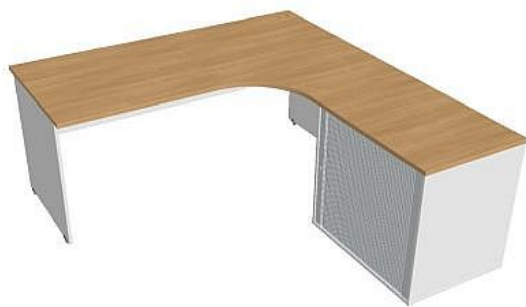

Sestava GE 1800 60 L + SPRZ 80 60 P GE180060HRL, bílá/dub

» Nábytek a doplňky » Stoly » Gate » Stoly pracovní tvarové

Popis

Kancelářský stůl GE 1800 60 HR L z řady Hobis Gate je navržen pro moderní kancelářské prostředí, kde je kladen důraz na funkčnost a estetiku. Tento stůl kombinuje prostornou pracovní plochu s integrovanou roletovou skříňkou, což poskytuje dostatek úložného prostoru pro dokumenty a kancelářské potřeby. rozměry: šířka 180 cm, hloubka 200 cm, výška 75,5 cm pracovní deska: laminovaná dřevotřísková deska o tloušťce 25 mm, opatřena 2mm ABS hranou podnož: stabilní konstrukce z desek tloušťky 18 mm, s 2mm ABS hranou kabelový management: kabelové průchodky a příchytky pro organizaci kabeláže integrovaná skříňka: roletová skříňka s policí pro diskrétní úložný prostornost: až 100 kg certifikace: ČSN EN 527-1, ČSN EN 527-2, ČSN EN 527-3, ČSN 910001, ČSN 910100 Tento stůl je ideální volbou pro ty, kteří hledají kombinaci prostorné pracovní plochy a praktického úložného prostoru v jednom elegantním designu.

Množství v balení	1
Kód produktu	6060617

Skladem:

Skladem u dodavatele

Parametry

Značka	Hobis
Množství v balení	1
Řada	GATE
Barva	Dub