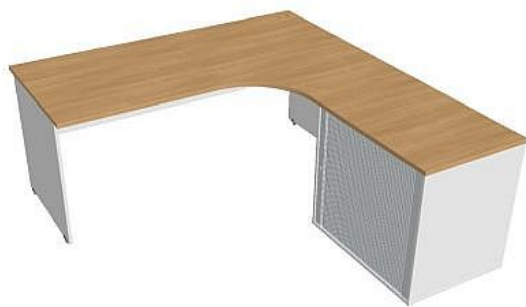

# Sestava GE 1800 60 L + SPRZ 80 60 P GE180060HRL, bílá/dub

» Nábytek a doplňky » Stoly » Gate » Stoly pracovní tvarové

## Popis

Kancelářský stůl GE 1800 60 HR L z řady Hobis Gate je navržen pro moderní kancelářské prostředí, kde je kladen důraz na funkčnost a estetiku. Tento stůl kombinuje prostornou pracovní plochu s integrovanou roletovou skříňkou, což poskytuje dostatek úložného prostoru pro dokumenty a kancelářské potřeby. rozměry: šířka 180 cm, hloubka 200 cm, výška 75,5 cm pracovní deska: laminovaná dřevotřísková deska o tloušťce 25 mm, opatřena 2mm ABS hranou podnož: stabilní konstrukce z desek tloušťky 18 mm, s 2mm ABS hranou kabelový management: kabelové průchodky a příchytky pro organizaci kabeláže integrovaná skříňka: roletová skříňka s policí pro diskretní úložný prostornost: až 100 kg certifikace: ČSN EN 527-1, ČSN EN 527-2, ČSN EN 527-3, ČSN 910001, ČSN 910100 Tento stůl je ideální volbou pro ty, kteří hledají kombinaci prostorné pracovní plochy a praktického úložného prostoru v jednom elegantním designu.

## Parametry

Značka	Hobis
Množství v balení	1
Řada	GATE
Barva	Dub