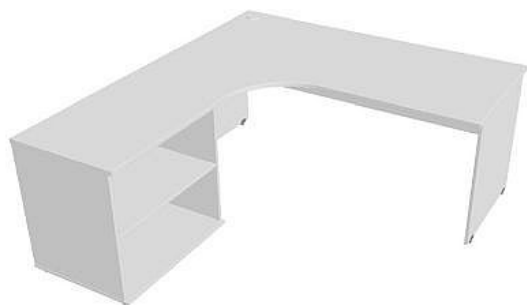

# Sestava GE 1800 60 P + SP 80 60 P GE180060HP, bílá/bílá

» Nábytek a doplňky » Stoly » Gate » Stoly pracovní tvarové

## Popis

Kancelářské stoly GATE nabízejí nadčasový design a uživatelskou vstřícnost. Využití naleznou, spolu s ostatními řadami kancelářského nábytku HOBIS, ve všech kancelářských prostorech. Součástí nabídky jsou i jednací stoly do jednacích místností. Pracovní desky kancelářských stolů řady GATE mají tloušťku 25 mm a jsou tvarovány tak, abyste mohli maximálně využít plochu desky a najít optimální pozici pro monitor svého počítače. Pro zajištění co nejvyššího komfortu jsou v nabídce i rohové kancelářské stoly s ergonomicky tvarovanými deskami. K pracovním stolům nabízíme i řadu přístavných a jednacích stolů. Kancelářské stoly GATE nabízí celkem 106 prvků, které díky jednoduchému spojovacímu systému můžete různě kombinovat. Skříně, kontejnery a doplňky můžete vybírat z nabídky kancelářského nábytku HOBIS. rozměry: 75.5 x 180 x 200 cm dekor: bílá - šedá/bílá - šedá výšková rektifikace skryté vedení kabeláže důkladné osazení ABS hranami 5 let záruka certifikace EU

## Parametry

Značka	Hobis
Množství v balení	1
Řada	GATE
Barva	Bílá