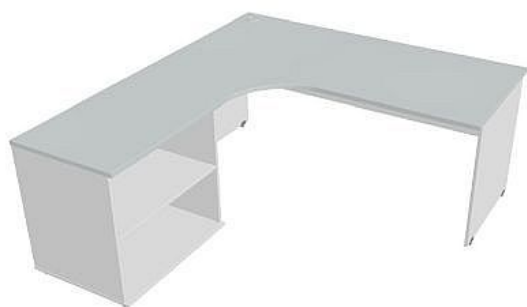

# Sestava GE 1800 60 P + SP 80 60 P GE180060HP, bílá/šedá

» Nábytek a doplňky » Stoly » Gate » Stoly pracovní tvarové

## Popis

Kancelářské stoly GATE nabízejí nadčasový design a uživatelskou vstřícnost. Využití naleznou, spolu s ostatními řadami kancelářského nábytku HOBIS, ve všech kancelářských prostorech. Součástí nabídky jsou i jednací stoly do jednacích místností. Pracovní desky kancelářských stolů řady GATE mají tloušťku 25 mm a jsou tvarovány tak, abyste mohli maximálně využít plochu desky a najít optimální pozici pro monitor svého počítače. Pro zajištění co nejvyššího komfortu jsou v nabídce i rohové kancelářské stoly s ergonomicky tvarovanými deskami. K pracovním stolům nabízíme i řadu přístavných a jednacích stolů. Kancelářské stoly GATE nabízí celkem 106 prvků, které díky jednoduchému spojovacímu systému můžete různě kombinovat. Skříně, kontejnery a doplňky můžete vybírat z nabídky kancelářského nábytku HOBIS. rozměry: 75.5 x 180 x 200 cm dekor: bílá - šedá/šedá výšková rektifikace skryté vedení kabeláže důkladné osazení ABS hranami 5 let záruka certifikace EU

## Parametry

Značka	Hobis
Množství v balení	1
Řada	GATE
Barva	Šedá