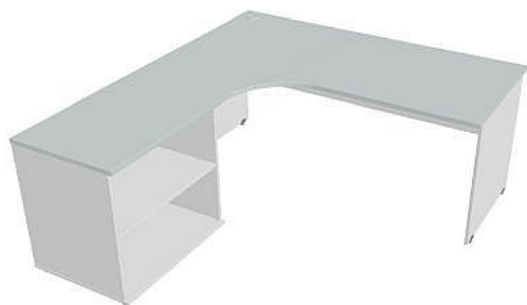

Sestava GE 1800 60 P + SP 80 60 P GE180060HP, bílá/šedá

» Nábytek a doplňky » Stoly » Gate » Stoly pracovní tvarové

Popis

Kancelářské stoly GATE nabízejí nadčasový design a uživatelskou vstřícnost. Využití naleznou, spolu s ostatními řadami kancelářského nábytku HOBIS, ve všech kancelářských prostorech. Součástí nabídky jsou i jednací stoly do jednacích místností. Pracovní desky kancelářských stolů řady GATE mají tloušťku 25 mm a jsou tvarovány tak, abyste mohli maximálně využít plochu desky a najít optimální pozici pro monitor svého počítače. Pro zajištění co nejvyššího komfortu jsou v nabídce i rohové kancelářské stoly s ergonomicky tvarovanými deskami. K pracovním stolům nabízíme i řadu přístavných a jednacích stolů. Kancelářské stoly GATE nabízí celkem 106 prvků, které díky jednoduchému spojovacímu systému můžete různě kombinovat. Skříně, kontejnery a doplňky můžete vybírat z nabídky kancelářského nábytku HOBIS. rozměry: 75.5 x 180 x 200 cm dekor: bílá - šedá/šedá výšková rektifikace skryté vedení kabeláže důkladné osazení ABS hranami 5 let záruka certifikace EU

Množství v balení	1
Kód produktu	6062071

Skladem:

Skladem u dodavatele

Parametry

Značka	Hobis
Množství v balení	1
Řada	GATE
Barva	Šedá