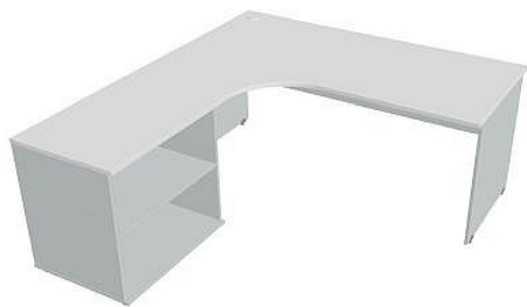

Sestava GE 1800 60 P + SP 80 60 P GE180060HP, šedá/bílá

» Nábytek a doplňky » Stoly » Gate » Stoly pracovní tvarové

Popis

Kancelářské stoly GATE nabízejí nadčasový design a uživatelskou vstřícnost. Využití naleznou, spolu s ostatními řadami kancelářského nábytku HOBIS, ve všech kancelářských prostorech. Součástí nabídky jsou i jednací stoly do jednacích místností. Pracovní desky kancelářských stolů řady GATE mají tloušťku 25 mm a jsou tvarovány tak, abyste mohli maximálně využít plochu desky a najít optimální pozici pro monitor svého počítače. Pro zajištění co nejvyššího komfortu jsou v nabídce i rohové kancelářské stoly s ergonomicky tvarovanými deskami. K pracovním stolům nabízíme i řadu přístavných a jednacích stolů. Kancelářské stoly GATE nabízí celkem 106 prvků, které díky jednoduchému spojovacímu systému můžete různě kombinovat. Skříně, kontejnery a doplňky můžete vybírat z nabídky kancelářského nábytku HOBIS. rozměry: 75.5 x 180 x 200 cm dekor: šedá/bílá - šedá výšková rektifikace skryté vedení kabeláže důkladné osazení ABS hranami 5 let záruka certifikace EU

Množství v balení	1
Kód produktu	6062063

Skladem:

Skladem u dodavatele

Parametry

Značka	Hobis
Množství v balení	1
Řada	GATE
Barva	Šedá