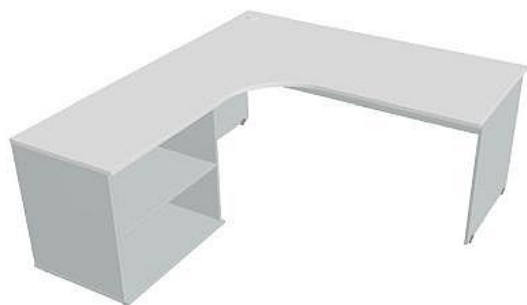

Sestava GE 1800 60 P + SP 80 60 P GE180060HP, šedá/bílá

» Nábytek a doplňky » Stoly » Gate » Stoly pracovní tvarové

Popis

Kancelářské stoly GATE nabízejí nadčasový design a uživatelskou vstřícnost. Využití naleznou, spolu s ostatními řadami kancelářského nábytku HOBIS, ve všech kancelářských prostorech. Součástí nabídky jsou i jednací stoly do jednacích místností. Pracovní desky kancelářských stolů řady GATE mají tloušťku 25 mm a jsou tvarovány tak, abyste mohli maximálně využít plochu desky a najít optimální pozici pro monitor svého počítače. Pro zajištění co nejvyššího komfortu jsou v nabídce i rohové kancelářské stoly s ergonomicky tvarovanými deskami. K pracovním stolům nabízíme i řadu přístavných a jednacích stolů. Kancelářské stoly GATE nabízí celkem 106 prvků, které díky jednoduchému spojovacímu systému můžete různě kombinovat. Skříně, kontejnery a doplňky můžete vybírat z nabídky kancelářského nábytku HOBIS. rozměry: 75.5 x 180 x 200 cm dekor: šedá/bílá - šedá výšková rektifikace skryté vedení kabeláže důkladné osazení ABS hranami 5 let záruka certifikace EU

| | |
|-------------------|---------|
| Množství v balení | 1 |
| Kód produktu | 6062063 |

Skladem: Na objednávku

Parametry

| | |
|-------------------|-------|
| Značka | Hobis |
| Množství v balení | 1 |
| Řada | GATE |
| Barva | Šedá |