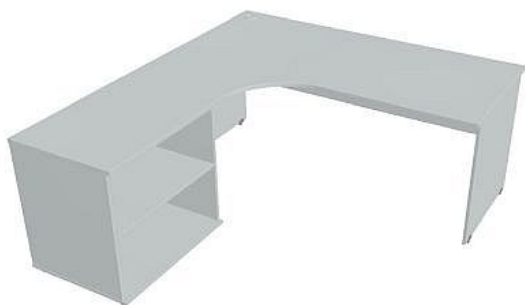

Sestava GE 1800 60 P + SP 80 60 P GE180060HP, šedá/šedá

» Nábytek a doplňky » Stoly » Gate » Stoly pracovní tvarové

Popis

Kancelářské stoly GATE nabízejí nadčasový design a uživatelskou vstřícnost. Využití naleznou, spolu s ostatními řadami kancelářského nábytku HOBIS, ve všech kancelářských prostorech. Součástí nabídky jsou i jednací stoly do jednacích místností. Pracovní desky kancelářských stolů řady GATE mají tloušťku 25 mm a jsou tvarovány tak, abyste mohli maximálně využít plochu desky a najít optimální pozici pro monitor svého počítače. Pro zajištění co nejvyššího komfortu jsou v nabídce i rohové kancelářské stoly s ergonomicky tvarovanými deskami. K pracovním stolům nabízíme i řadu přístavných a jednacích stolů. Kancelářské stoly GATE nabízí celkem 106 prvků, které díky jednoduchému spojovacímu systému můžete různě kombinovat. Skříně, kontejnery a doplňky můžete vybírat z nabídky kancelářského nábytku HOBIS.
rozměry: 75.5 x 180 x 200 cm dekor: šedá/šedá výšková rektifikace skryté vedení kabeláže důkladné osazení ABS hranami 5 let záruka certifikace EU

Množství v balení	1
Kód produktu	6062058

Skladem:

Skladem u dodavatele

Parametry

Značka	Hobis
Množství v balení	1
Řada	GATE
Barva	Šedá