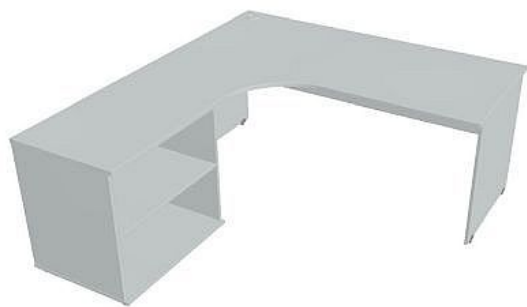

Sestava GE 1800 60 P + SP 80 60 P GE180060HP, šedá/šedá

» Nábytek a doplňky » Stoly » Gate » Stoly pracovní tvarové

Popis

Kancelářské stoly GATE nabízejí nadčasový design a uživatelskou vstřícnost. Využití naleznou, spolu s ostatními řadami kancelářského nábytku HOBIS, ve všech kancelářských prostorech. Součástí nabídky jsou i jednací stoly do jednacích místností. Pracovní desky kancelářských stolů řady GATE mají tloušťku 25 mm a jsou tvarovány tak, abyste mohli maximálně využít plochu desky a najít optimální pozici pro monitor svého počítače. Pro zajištění co nejvyššího komfortu jsou v nabídce i rohové kancelářské stoly s ergonomicky tvarovanými deskami. K pracovním stolům nabízíme i řadu přístavných a jednacích stolů. Kancelářské stoly GATE nabízí celkem 106 prvků, které díky jednoduchému spojovacímu systému můžete různě kombinovat. Skříně, kontejnery a doplňky můžete vybírat z nabídky kancelářského nábytku HOBIS.
rozměry: 75.5 x 180 x 200 cm dekor: šedá/šedá výšková rektifikace skryté vedení kabeláže důkladné osazení ABS hranami 5 let záruka certifikace EU

Množství v balení	1
Kód produktu	6062058

Skladem: Na objednávku

Parametry

Značka	Hobis
Množství v balení	1
Řada	GATE
Barva	Šedá