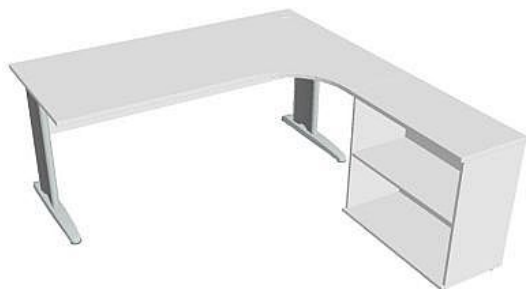

# Sestava levá 180 cm CE1800HL, bílá/bílá

» Nábytek a doplňky » Stoly » Cross » Stoly pracovní tvarové

## Popis

Kancelářské stoly CROSS jsou kombinací vysoké odolnosti a praktické využitelnosti. Využití naleznete spolu s ostatními řadami kancelářského nábytku HOBIS, ve všech kancelářských prostorech. Součástí nabídky jsou i jednací stoly do jednacích místností. Pracovní desky kancelářských stolů řady CROSS mají tloušťku 25 mm a jsou tvarovány tak, abyste mohli maximálně využít plochu desky a najít optimální pozici pro monitor svého počítače. Pro zajištění co nejvyššího komfortu jsou v nabídce i rohové kancelářské stoly s ergonomicky tvarovanými deskami. K pracovním stolům nabízíme i řadu přístavných a jednacích stolů. Kancelářské stoly CROSS nabízí celkem 62 prvků, které díky sofistikovanému konstrukčnímu systému můžete různě kombinovat. Skříně, kontejnery a doplňky můžete vybírat z nabídky kancelářského nábytku HOBIS. rozměry: 75.5 x 180 x 200 cm dekor: bílá/bílá výšková rektifikace kompletně skrytá kabeláž 5 let záruka certifikace EU

## Parametry

Značka	Hobis
Part number	CE 1800 H L
Množství v balení	1
Řada	CROSS
Barva	Bílá