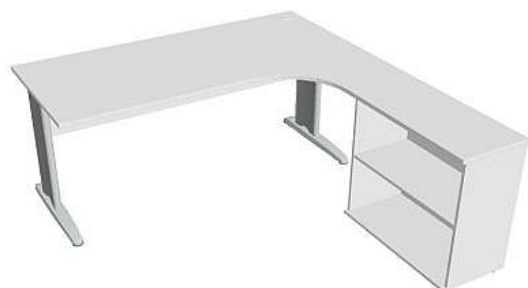

Sestava levá 180 cm CE1800HL, bílá/bílá

» Nábytek a doplňky » Stoly » Cross » Stoly pracovní tvarové

Popis

Kancelářské stoly CROSS jsou kombinací vysoké odolnosti a praktické využitelnosti. Využití naleznete spolu s ostatními řadami kancelářského nábytku HOBIS, ve všech kancelářských prostorech. Součástí nabídky jsou i jednací stoly do jednacích místností. Pracovní desky kancelářských stolů řady CROSS mají tloušťku 25 mm a jsou tvarovány tak, abyste mohli maximálně využít plochu desky a najít optimální pozici pro monitor svého počítače. Pro zajištění co nejvyššího komfortu jsou v nabídce i rohové kancelářské stoly s ergonomicky tvarovanými deskami. K pracovním stolům nabízíme i řadu přístavných a jednacích stolů. Kancelářské stoly CROSS nabízí celkem 62 prvků, které díky sofistikovanému konstrukčnímu systému můžete různě kombinovat. Skříně, kontejnery a doplňky můžete vybírat z nabídky kancelářského nábytku HOBIS. rozměry: 75.5 x 180 x 200 cm dekor: bílá/bílá výšková rektifikace kompletně skrytá kabeláž 5 let záruka certifikace EU

Množství v balení	1
Part number	CE 1800 H L
Kód produktu	6045707

Skladem:

Skladem u dodavatele

Parametry

Značka	Hobis
Part number	CE 1800 H L
Množství v balení	1
Řada	CROSS
Barva	Bílá