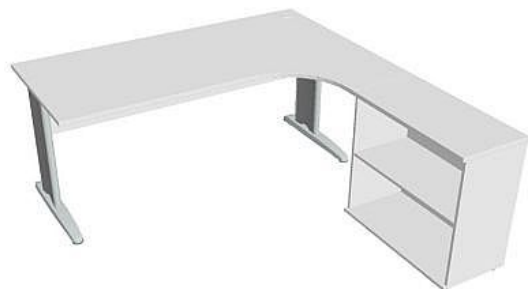

Sestava levá 180 cm CE1800HL, bílá/bílá

» Nábytek a doplňky » Stoly » Cross » Stoly pracovní tvarové

Popis

Kancelářské stoly CROSS jsou kombinací vysoké odolnosti a praktické využitelnosti. Využití naleznete spolu s ostatními řadami kancelářského nábytku HOBIS, ve všech kancelářských prostorech. Součástí nabídky jsou i jednací stoly do jednacích místností. Pracovní desky kancelářských stolů řady CROSS mají tloušťku 25 mm a jsou tvarovány tak, abyste mohli maximálně využít plochu desky a najít optimální pozici pro monitor svého počítače. Pro zajištění co nejvyššího komfortu jsou v nabídce i rohové kancelářské stoly s ergonomicky tvarovanými deskami. K pracovním stolům nabízíme i řadu přístavných a jednacích stolů. Kancelářské stoly CROSS nabízí celkem 62 prvků, které díky sofistikovanému konstrukčnímu systému můžete různě kombinovat. Skříně, kontejnery a doplňky můžete vybírat z nabídky kancelářského nábytku HOBIS. rozměry: 75.5 x 180 x 200 cm dekor: bílá/bílá výšková rektifikace kompletně skrytá kabeláž 5 let záruka certifikace EU

Množství v balení	1
Part number	CE 1800 H L
Kód produktu	6045707

Skladem:

Skladem u dodavatele

Parametry

Značka	Hobis
Part number	CE 1800 H L
Množství v balení	1
Řada	CROSS
Barva	Bílá