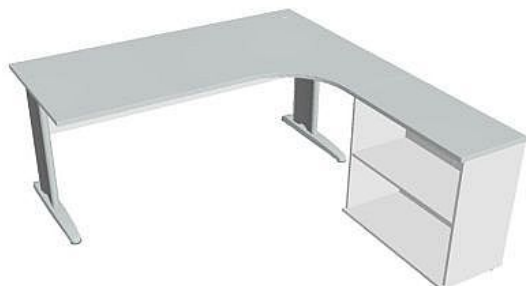

# Sestava levá 180 cm CE1800HL, bílá/šedá

» Nábytek a doplňky » Stoly » Cross » Stoly pracovní tvarové

## Popis

Kancelářské stoly CROSS jsou kombinací vysoké odolnosti a praktické využitelnosti. Využití naleznete spolu s ostatními řadami kancelářského nábytku HOBIS, ve všech kancelářských prostorech. Součástí nabídky jsou i jednací stoly do jednacích místností. Pracovní desky kancelářských stolů řady CROSS mají tloušťku 25 mm a jsou tvarovány tak, abyste mohli maximálně využít plochu desky a najít optimální pozici pro monitor svého počítače. Pro zajištění co nejvyššího komfortu jsou v nabídce i rohové kancelářské stoly s ergonomicky tvarovanými deskami. K pracovním stolům nabízíme i řadu přístavných a jednacích stolů. Kancelářské stoly CROSS nabízí celkem 62 prvků, které díky sofistikovanému konstrukčnímu systému můžete různě kombinovat. Skříně, kontejnery a doplňky můžete vybírat z nabídky kancelářského nábytku HOBIS. rozměry: 75.5 x 180 x 200 cm dekor: bílá/šedá výšková rektifikace kompletně skrytá kabeláž 5 let záruka certifikace EU

## Parametry

Značka	Hobis
Part number	CE 1800 H L
Množství v balení	1
Řada	CROSS
Barva	Šedá