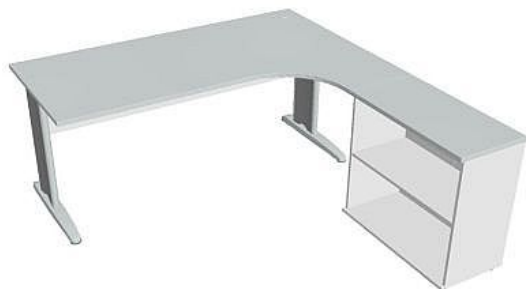

Sestava levá 180 cm CE1800HL, bílá/šedá

» Nábytek a doplňky » Stoly » Cross » Stoly pracovní tvarové

Popis

Kancelářské stoly CROSS jsou kombinací vysoké odolnosti a praktické využitelnosti. Využití naleznete spolu s ostatními řadami kancelářského nábytku HOBIS, ve všech kancelářských prostorech. Součástí nabídky jsou i jednací stoly do jednacích místností. Pracovní desky kancelářských stolů řady CROSS mají tloušťku 25 mm a jsou tvarovány tak, abyste mohli maximálně využít plochu desky a najít optimální pozici pro monitor svého počítače. Pro zajištění co nejvyššího komfortu jsou v nabídce i rohové kancelářské stoly s ergonomicky tvarovanými deskami. K pracovním stolům nabízíme i řadu přístavných a jednacích stolů. Kancelářské stoly CROSS nabízí celkem 62 prvků, které díky sofistikovanému konstrukčnímu systému můžete různě kombinovat. Skříně, kontejnery a doplňky můžete vybírat z nabídky kancelářského nábytku HOBIS. rozměry: 75.5 x 180 x 200 cm dekor: bílá/šedá výšková rektifikace kompletně skrytá kabeláž 5 let záruka certifikace EU

Množství v balení	1
Part number	CE 1800 H L
Kód produktu	6045726

Skladem:

Skladem u dodavatele

Parametry

Značka	Hobis
Part number	CE 1800 H L
Množství v balení	1
Řada	CROSS
Barva	Šedá