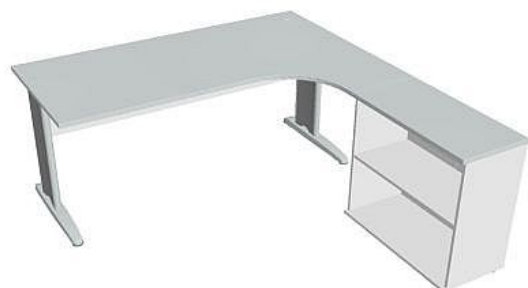

# Sestava levá 180 cm CE1800HL, bílá/šedá

» Nábytek a doplňky » Stoly » Cross » Stoly pracovní tvarové

## Popis

Kancelářské stoly CROSS jsou kombinací vysoké odolnosti a praktické využitelnosti. Využití naleznete spolu s ostatními řadami kancelářského nábytku HOBIS, ve všech kancelářských prostorech. Součástí nabídky jsou i jednací stoly do jednacích místností. Pracovní desky kancelářských stolů řady CROSS mají tloušťku 25 mm a jsou tvarovány tak, abyste mohli maximálně využít plochu desky a najít optimální pozici pro monitor svého počítače. Pro zajištění co nejvyššího komfortu jsou v nabídce i rohové kancelářské stoly s ergonomicky tvarovanými deskami. K pracovním stolům nabízíme i řadu přístavných a jednacích stolů. Kancelářské stoly CROSS nabízí celkem 62 prvků, které díky sofistikovanému konstrukčnímu systému můžete různě kombinovat. Skříně, kontejnery a doplňky můžete vybírat z nabídky kancelářského nábytku HOBIS. rozměry: 75.5 x 180 x 200 cm dekor: bílá/šedá výšková rektifikace kompletně skrytá kabeláž 5 let záruka certifikace EU

## Parametry

Značka	Hobis
Part number	CE 1800 H L
Množství v balení	1
Řada	CROSS
Barva	Šedá