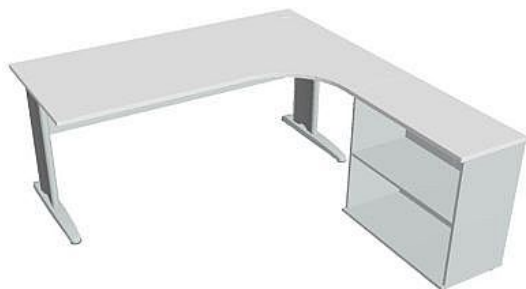

Sestava levá 180 cm CE1800HL, šedá/bílá

» Nábytek a doplňky » Stoly » Cross » Stoly pracovní tvarové

Popis

Kancelářské stoly CROSS jsou kombinací vysoké odolnosti a praktické využitelnosti. Využití naleznete spolu s ostatními řadami kancelářského nábytku HOBIS, ve všech kancelářských prostorech. Součástí nabídky jsou i jednací stoly do jednacích místností. Pracovní desky kancelářských stolů řady CROSS mají tloušťku 25 mm a jsou tvarovány tak, abyste mohli maximálně využít plochu desky a najít optimální pozici pro monitor svého počítače. Pro zajištění co nejvyššího komfortu jsou v nabídce i rohové kancelářské stoly s ergonomicky tvarovanými deskami. K pracovním stolům nabízíme i řadu přístavných a jednacích stolů. Kancelářské stoly CROSS nabízí celkem 62 prvků, které díky sofistikovanému konstrukčnímu systému můžete různě kombinovat. Skříně, kontejnery a doplňky můžete vybírat z nabídky kancelářského nábytku HOBIS. rozměry: 75.5 x 180 x 200 cm dekor: šedá/bílá výšková rektifikace kompletně skrytá kabeláž 5 let záruka certifikace EU

Množství v balení	1
Part number	CE 1800 H L
Kód produktu	6045709

Skladem:

Skladem u dodavatele

Parametry

Značka	Hobis
Part number	CE 1800 H L
Množství v balení	1
Řada	CROSS
Barva	Šedá