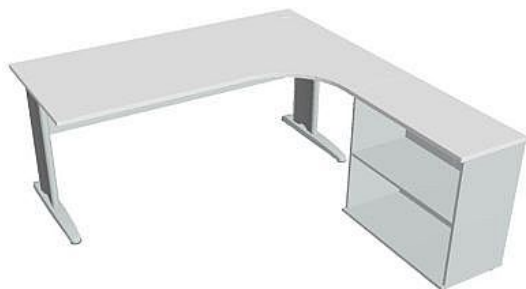

# Sestava levá 180 cm CE1800HL, šedá/bílá

» Nábytek a doplňky » Stoly » Cross » Stoly pracovní tvarové

## Popis

Kancelářské stoly CROSS jsou kombinací vysoké odolnosti a praktické využitelnosti. Využití naleznete spolu s ostatními řadami kancelářského nábytku HOBIS, ve všech kancelářských prostorech. Součástí nabídky jsou i jednací stoly do jednacích místností. Pracovní desky kancelářských stolů řady CROSS mají tloušťku 25 mm a jsou tvarovány tak, abyste mohli maximálně využít plochu desky a najít optimální pozici pro monitor svého počítače. Pro zajištění co nejvyššího komfortu jsou v nabídce i rohové kancelářské stoly s ergonomicky tvarovanými deskami. K pracovním stolům nabízíme i řadu přístavných a jednacích stolů. Kancelářské stoly CROSS nabízí celkem 62 prvků, které díky sofistikovanému konstrukčnímu systému můžete různě kombinovat. Skříně, kontejnery a doplňky můžete vybírat z nabídky kancelářského nábytku HOBIS. rozměry: 75.5 x 180 x 200 cm dekor: šedá/bílá výšková rektifikace kompletně skrytá kabeláž 5 let záruka certifikace EU

## Parametry

Značka	Hobis
Part number	CE 1800 H L
Množství v balení	1
Řada	CROSS
Barva	Šedá